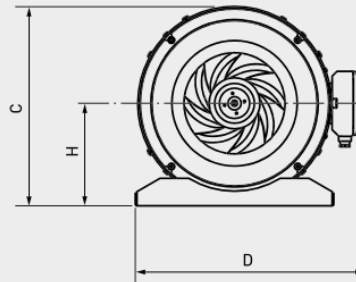

**Abmessungen / Dimensions / Dimensioni**

**Rohreinbauventilator TD 2000/315 Silent**  
**Ventilateur pour tuyau TD 2000/315 Silent**  
**Ventilatore tubulare a inserzione TD 2000/315 Silent**

TD-SILENT 1300 à 2000

Modèle	A	B	C	D	E	F	G	H
TD-1300/250 SILENT	680	248	331	387	140	200	280	171
TD-2000/315 SILENT	825	312	373	432	152	260	335	192

Masse / Dimensions / Dimensioni, mm