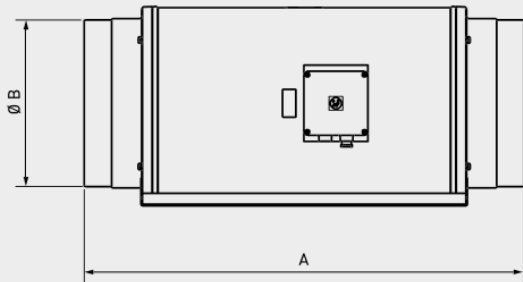

**Abmessungen / Dimensions / Dimensioni**

**Rohreinbauventilator TD 2000/315 Silent**  
**Ventilateur pour tuyau TD 2000/315 Silent**  
**Ventilatore tubulare a inserzione TD 2000/315 Silent**

TD-SILENT 1300 à 2000

Modèle	A	B	C	D	E	F	G	H
TD-1300/250 SILENT	680	248	331	387	140	200	280	171
TD-2000/315 SILENT	825	312	373	432	152	260	335	192

Masse / Dimensions / Dimensioni, mm