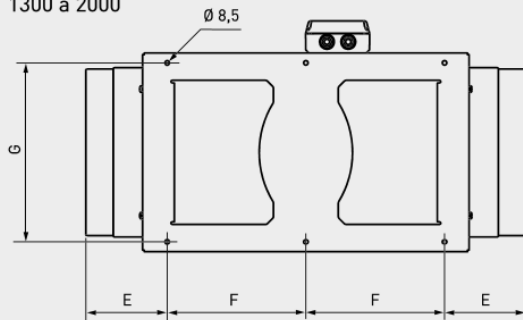

**Abmessungen / Dimensions / Dimensioni**

**Rohreinbauventilator TD 2000/315 Silent**  
**Ventilateur pour tuyau TD 2000/315 Silent**  
**Ventilatore tubulare a inserzione TD 2000/315 Silent**

TD-SILENT 1300 à 2000

Modèle	A	B	C	D	E	F	G	H
TD-1300/250 SILENT	680	248	331	387	140	200	280	171
TD-2000/315 SILENT	825	312	373	432	152	260	335	192

Masse / Dimensions / Dimensioni, mm