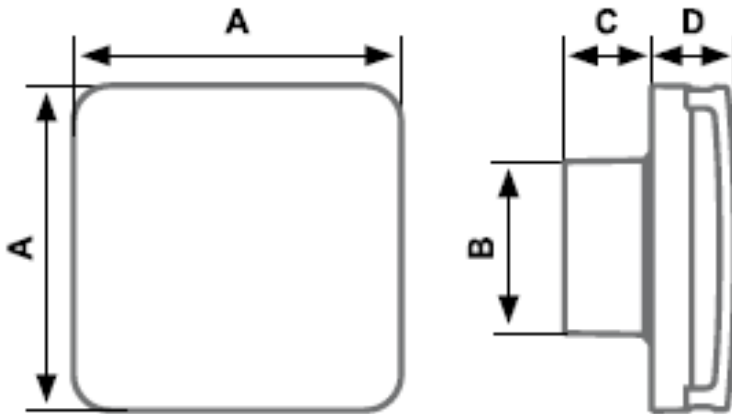

**Abmessungen / Dimensions / Dimensioni**

**ASPIRVELO 150/150 T/ 150 HT**

MODEL	A	ØB	C	D
ASPIRVELO AIR 10/4"	180	97,5	47	47
ASPIRVELO AIR 12/5"		118	54	
ASPIRVELO AIR 15/6"		150	61	

**Masse / Dimensions / Dimensioni, mm**