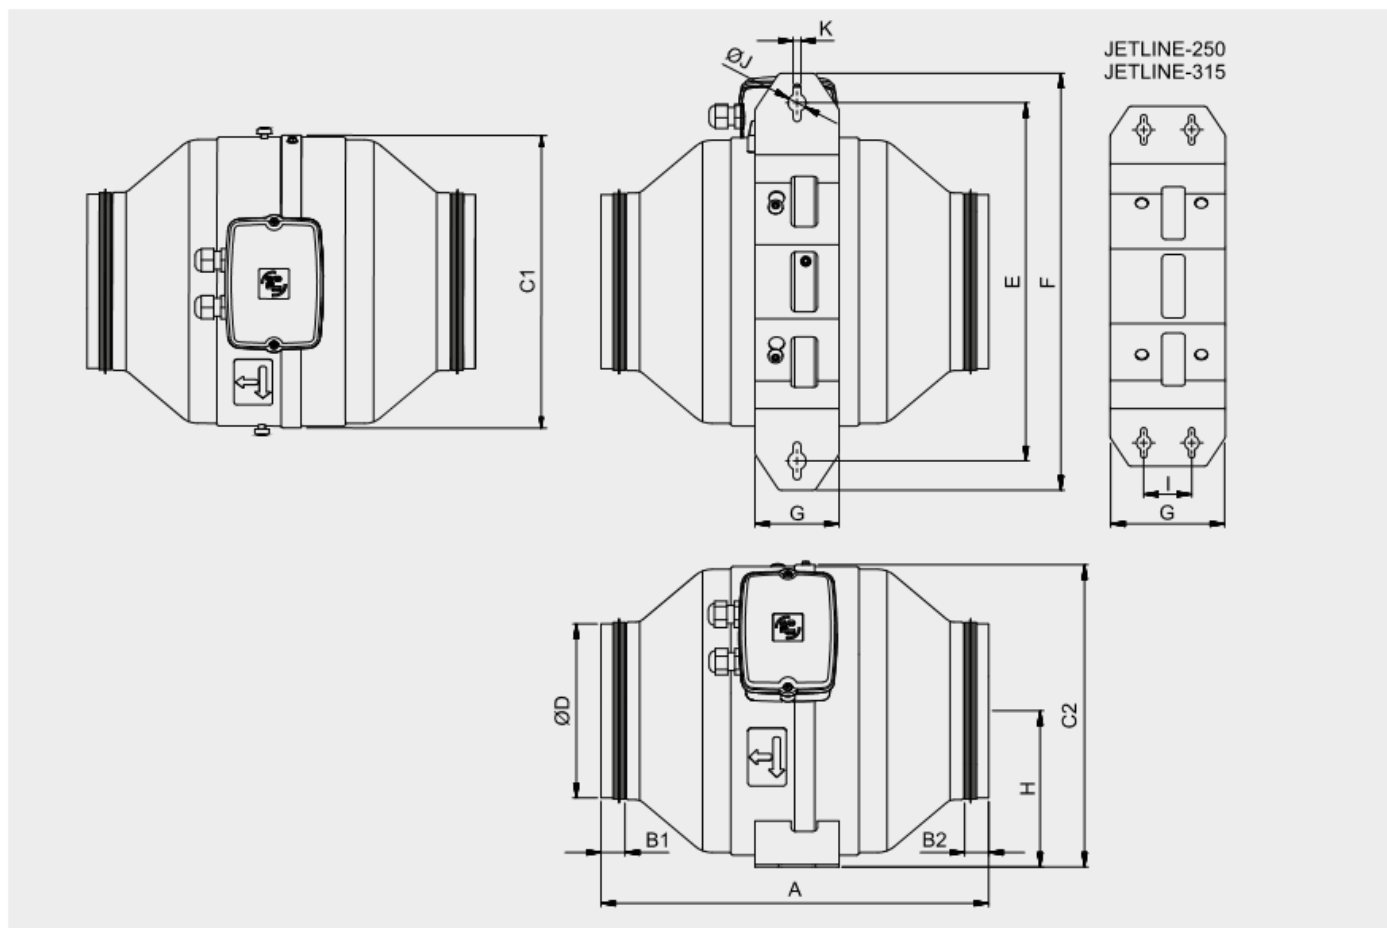

## Abmessungen / Dimensions / Dimensioni

### JETLINE ECOWATT 200

A	B1	B2	C1	C2	D	E	F	G	H	I	J	K
322	30	30	273	281	195	320	369	100	144.5	-	15	6.5

Masse / Dimensions / Dimensioni, mm