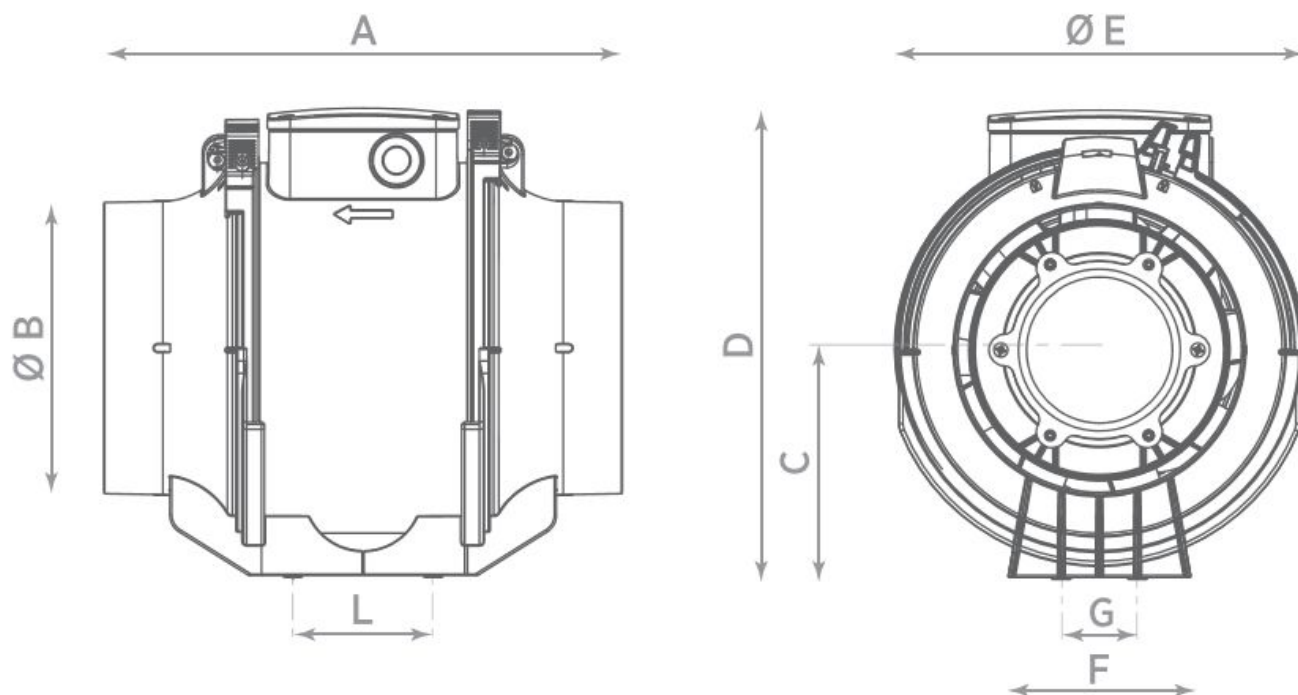

Abmessungen / Dimensions / Dimensioni
LINEAR 100

Modello <i>Model</i>	A	B	C	D	E	F	G	L	Ø Tubo <i>Ø Pipe</i>
LINEAR 100	258	97,5	102,5	210	180	92	38,5	67,5	100
LINEAR 125	258	122,5	102,5	210	180	92	38,5	67,5	125
LINEAR 150	263	147,5	115	235	205	92	38,5	67,5	150
LINEAR 160	267	157,5	115	235	205	92	38,5	67,5	160

Masse / Dimensions / Dimensioni, mm