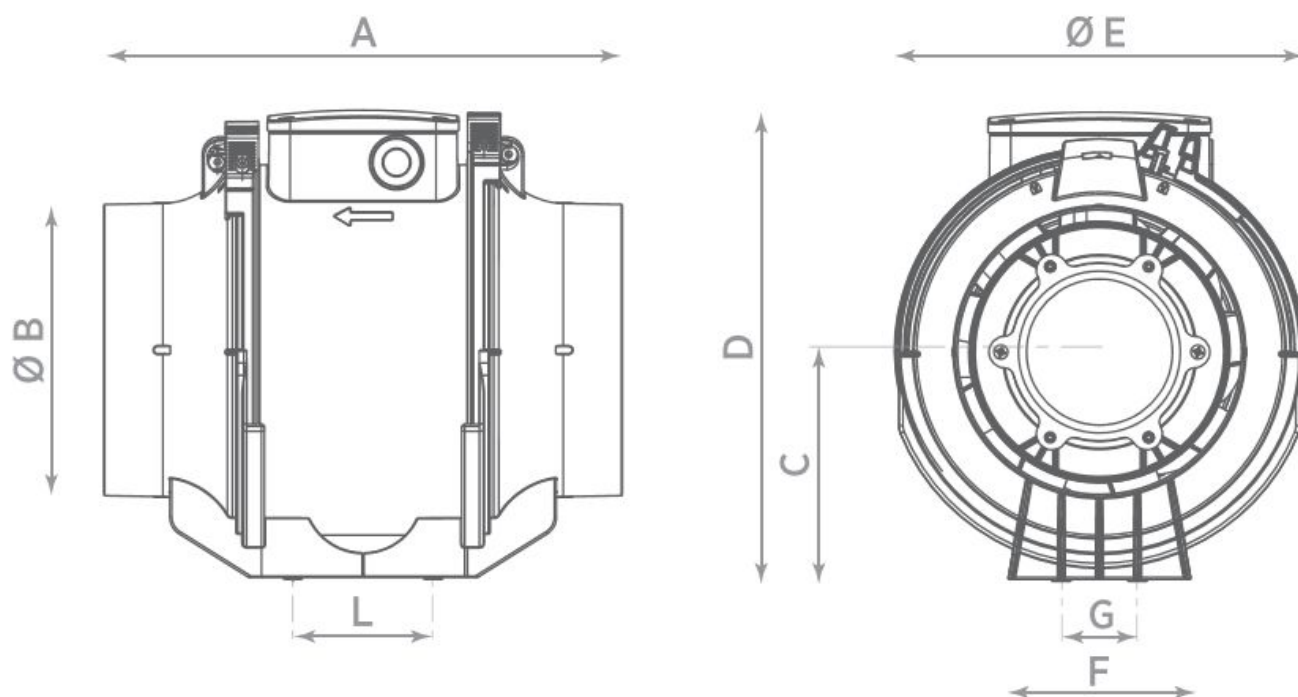

Abmessungen / Dimensions / Dimensioni

LINEAR 100

Modello <i>Model</i>	A	B	C	D	E	F	G	L	Ø Tubo <i>Ø Pipe</i>
LINEAR 100	258	97,5	102,5	210	180	92	38,5	67,5	100
LINEAR 125	258	122,5	102,5	210	180	92	38,5	67,5	125
LINEAR 150	263	147,5	115	235	205	92	38,5	67,5	150
LINEAR 160	267	157,5	115	235	205	92	38,5	67,5	160

Masse / Dimensions / Dimensioni, mm