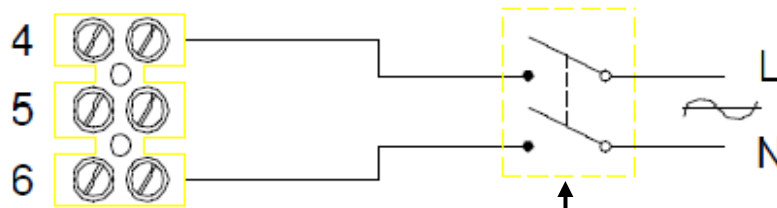

Anschlusschema / Schéma de raccordement / Schema di allacciamento

Vitro 6M mit Zugkordel
Vitro 6M avec cordon
Vitro 6M con cordone

Netztrennschalter, optional
Interrupteur marche/arret a charge du client
Interruttore on/off sul cantiere