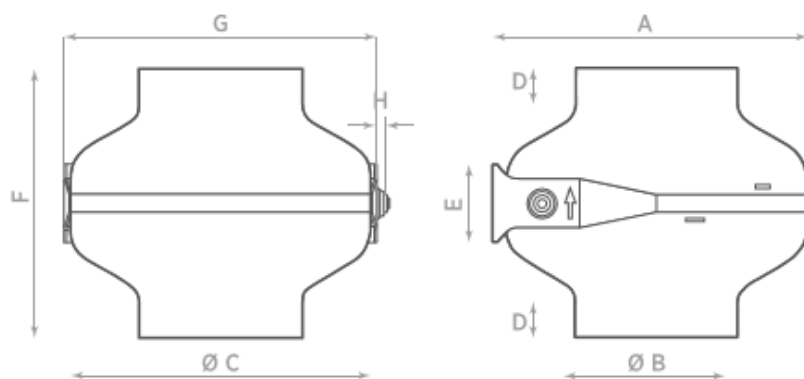

Abmessungen / Dimensions / Dimensioni

Turbo 125ES/125

MODELLO MODEL	A	ØB	ØC	D	E	F	G	H
TURBO 100 ES	287	98	275	17	70	242	282	12
TURBO 100	287	98	275	17	70	242	282	12
TURBO 125 ES	287	123	275	24	70	242	282	12
TURBO 125	287	123	275	24	70	242	282	12
TURBO 150 ES	287	148	275	32	70	242	282	12
TURBO 150	287	148	275	32	70	242	282	12
TURBO 160 ES	287	158	275	35	70	242	282	12
TURBO 160	354	158	345	24	84	272	345	12
TURBO 200 ES	354	198	345	34	84	272	345	12
TURBO 200	354	198	345	34	84	272	345	12
TURBO 250	354	248	345	48	84	272	345	12
TURBO 315 ES	354	313	345	48	84	272	345	12
TURBO 315	354	313	345	48	84	272	345	12

Masse / Dimensions / Dimensioni, mm