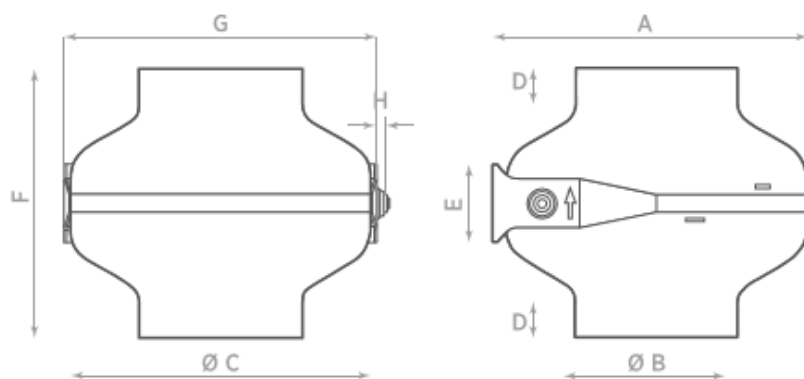

## Abmessungen / Dimensions / Dimensioni

### Turbo 125ES/125

MODELLO MODEL	A	ØB	ØC	D	E	F	G	H
TURBO 100 ES	287	98	275	17	70	242	282	12
TURBO 100	287	98	275	17	70	242	282	12
<b>TURBO 125 ES</b>	<b>287</b>	<b>123</b>	<b>275</b>	<b>24</b>	<b>70</b>	<b>242</b>	<b>282</b>	<b>12</b>
<b>TURBO 125</b>	<b>287</b>	<b>123</b>	<b>275</b>	<b>24</b>	<b>70</b>	<b>242</b>	<b>282</b>	<b>12</b>
TURBO 150 ES	287	148	275	32	70	242	282	12
TURBO 150	287	148	275	32	70	242	282	12
TURBO 160 ES	287	158	275	35	70	242	282	12
TURBO 160	354	158	345	24	84	272	345	12
TURBO 200 ES	354	198	345	34	84	272	345	12
TURBO 200	354	198	345	34	84	272	345	12
TURBO 250	354	248	345	48	84	272	345	12
TURBO 315 ES	354	313	345	48	84	272	345	12
TURBO 315	354	313	345	48	84	272	345	12

Masse / Dimensions / Dimensioni, mm