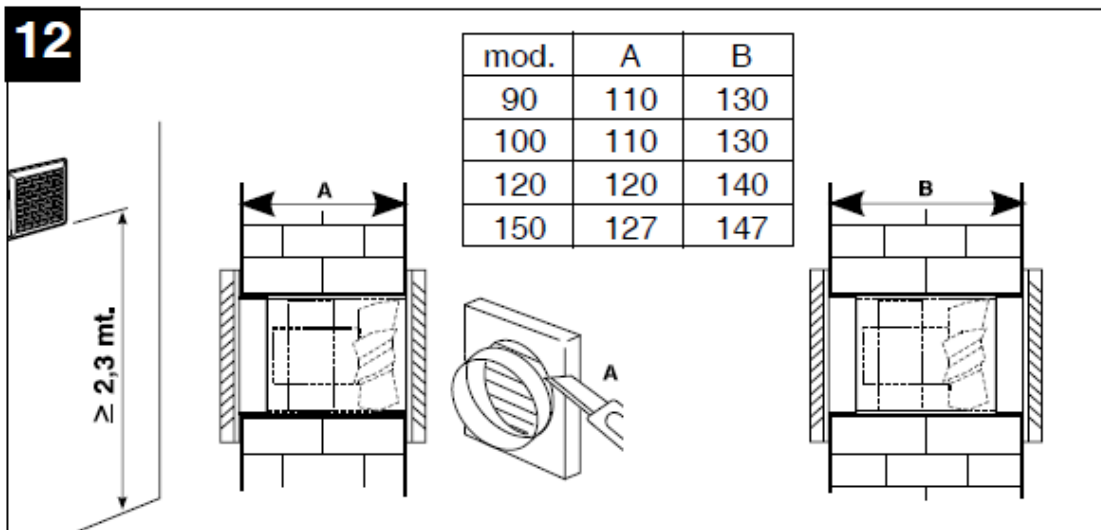

Abmessungen / Dimensions / Dimensioni

Vortice MG 90 / 100 / 120 / 150

MOD.	Ø	A	B
90	92,5	92	89
100	99	92	89
120	119	103	100
150	155	110	107
90T	92,5	96,5	89
100T	99	96,5	89
120T	119	107,5	100
150T	155	114,5	107

Masse / Dimensions / Dimensioni, mm