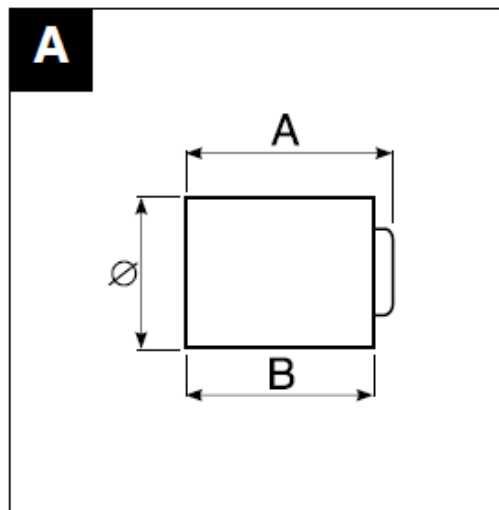

Abmessungen / Dimensions / Dimensioni

Vortice MG 90 / 100 / 120 / 150

MOD.	Ø	A	B
90	92,5	92	89
100	99	92	89
120	119	103	100
150	155	110	107
90T	92,5	96,5	89
100T	99	96,5	89
120T	119	107,5	100
150T	155	114,5	107

Masse / Dimensions / Dimensioni, mm