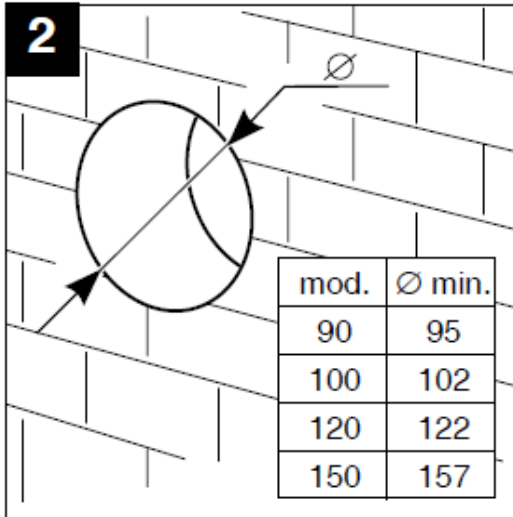

Abmessungen / Dimensions / Dimensioni

Vortice MG 90 / 100 / 120 / 150

MOD.	Ø	A	B
90	92,5	92	89
100	99	92	89
120	119	103	100
150	155	110	107
90T	92,5	96,5	89
100T	99	96,5	89
120T	119	107,5	100
150T	155	114,5	107

Masse / Dimensions / Dimensioni, mm