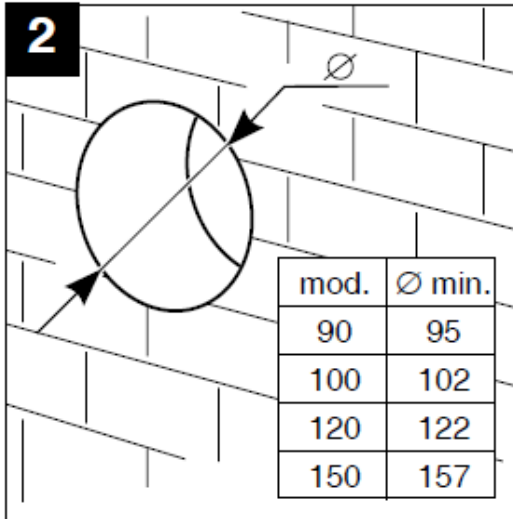

**Abmessungen / Dimensions / Dimensioni**

**Vortice MG 90 / 100 / 120 / 150**

| MOD. | Ø    | A     | B   |
|------|------|-------|-----|
| 90   | 92,5 | 92    | 89  |
| 100  | 99   | 92    | 89  |
| 120  | 119  | 103   | 100 |
| 150  | 155  | 110   | 107 |
| 90T  | 92,5 | 96,5  | 89  |
| 100T | 99   | 96,5  | 89  |
| 120T | 119  | 107,5 | 100 |
| 150T | 155  | 114,5 | 107 |

**Masse / Dimensions / Dimensioni, mm**