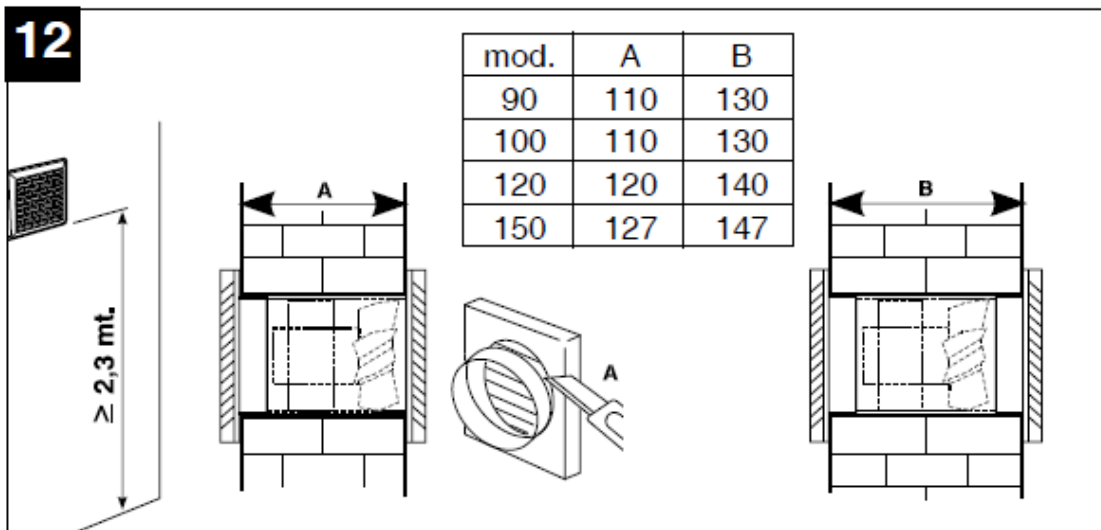

**Abmessungen / Dimensions / Dimensioni**

**Vortice MG 90 / 100 / 120 / 150**

| MOD. | Ø    | A     | B   |
|------|------|-------|-----|
| 90   | 92,5 | 92    | 89  |
| 100  | 99   | 92    | 89  |
| 120  | 119  | 103   | 100 |
| 150  | 155  | 110   | 107 |
| 90T  | 92,5 | 96,5  | 89  |
| 100T | 99   | 96,5  | 89  |
| 120T | 119  | 107,5 | 100 |
| 150T | 155  | 114,5 | 107 |

**Masse / Dimensions / Dimensioni, mm**