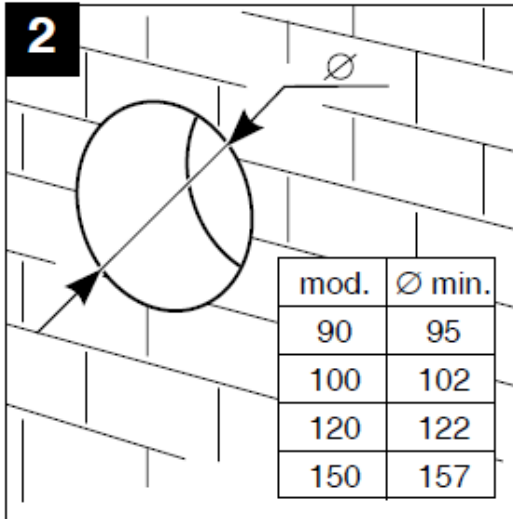

Abmessungen / Dimensions / Dimensioni

Vortice MG 90 / 100 / 120 / 150

MOD.	Ø	A	B
90	92,5	92	89
100	99	92	89
120	119	103	100
150	155	110	107
90T	92,5	96,5	89
100T	99	96,5	89
120T	119	107,5	100
150T	155	114,5	107

Masse / Dimensions / Dimensioni, mm