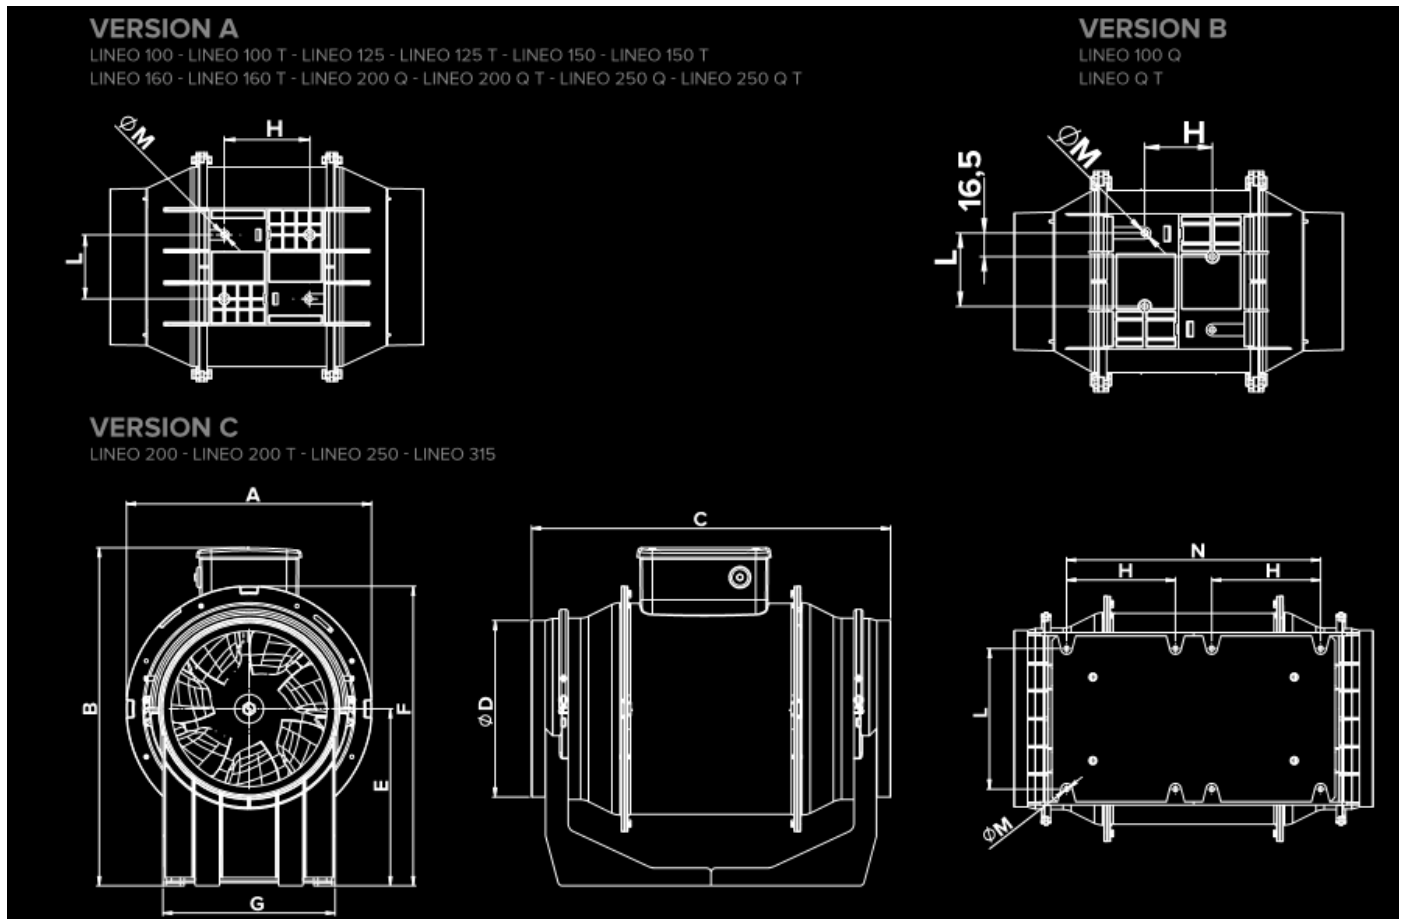

Abmessungen / Dimensions / Dimensioni

Lineo 125/125T

Masse / Dimensions / Dimensioni, mm

A	B	C	ØD	E	F	G	H	L	ØM	N
188.5	211	258	122	101.5	189	90	60	80	5.5	--