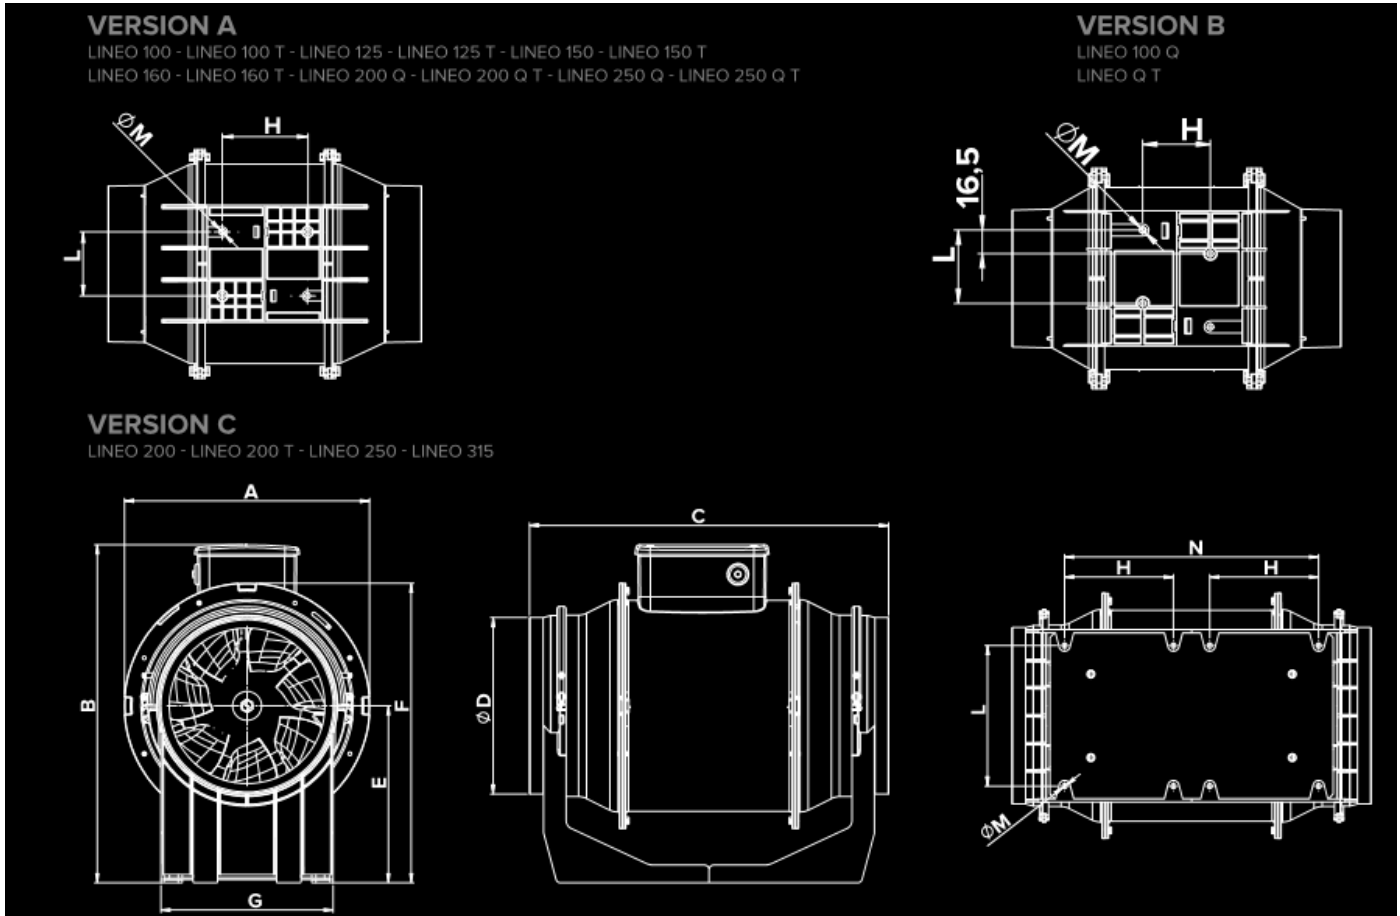

## Abmessungen / Dimensions / Dimensioni

### Lineo 160/160T

### Masse / Dimensions / Dimensioni, mm

A	B	C	ØD	E	F	G	H	L	ØM	N
214.5	234	294	146	112.5	212	110	60	80	5.5	--