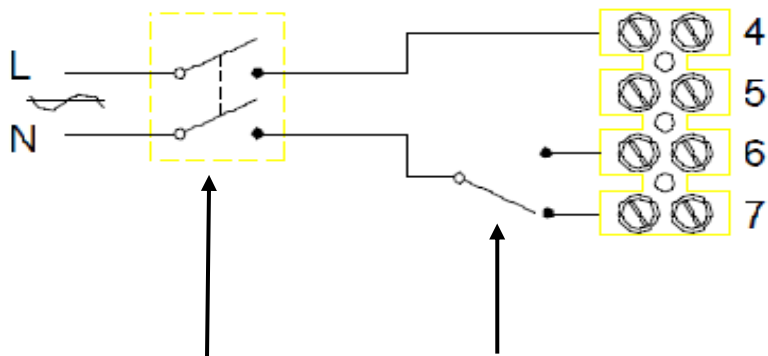

Anschlusschema / Schéma de raccordement / Schema di allacciamento

Vitro 9M nur Abluft
Vitro 9M seulement air sortant
Vitro 9M solo aria di scarico

Netztrennschalter, optional
interrupteur de déconnexion, optional
 sezionatore di rete opzionale

Vitro 9M nur Zuluft
Vitro 9M seulement air frais
Vitro 9M solo aria fresca

Netztrennschalter, optional
interrupteur de déconnexion, optional
 sezionatore di rete opzionale

Vitro 9M mit externem Wendeschalter
Vitro 9M avec inverseur extérieur
Vitro 9M con regolatore invertitore esterno