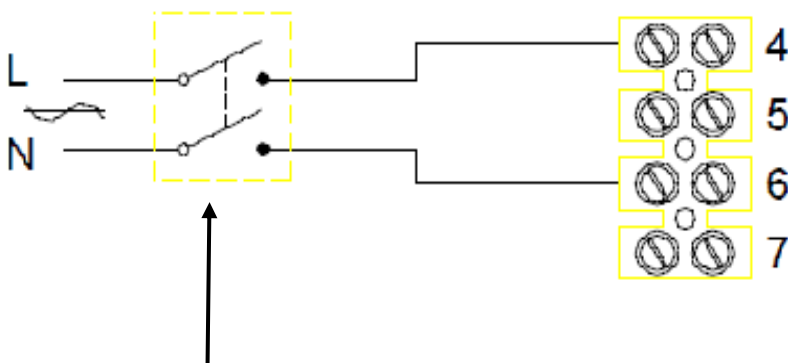

Anschlusschema / Schéma de raccordement / Schema di allacciamento

Vitro 9M nur Abluft
Vitro 9M seulement air sortant
Vitro 9M solo aria di scarico

Netztrennschalter, optional
interrupteur de déconnexion, optional
 sezionatore di rete opzionale

Vitro 9M nur Zuluft
Vitro 9M seulement air frais
Vitro 9M solo aria fresca

Netztrennschalter, optional
interrupteur de déconnexion, optional
 sezionatore di rete opzionale

Vitro 9M mit externem Wendeschalter
Vitro 9M avec inverseur extérieur
Vitro 9M con regolatore invertitore esterno