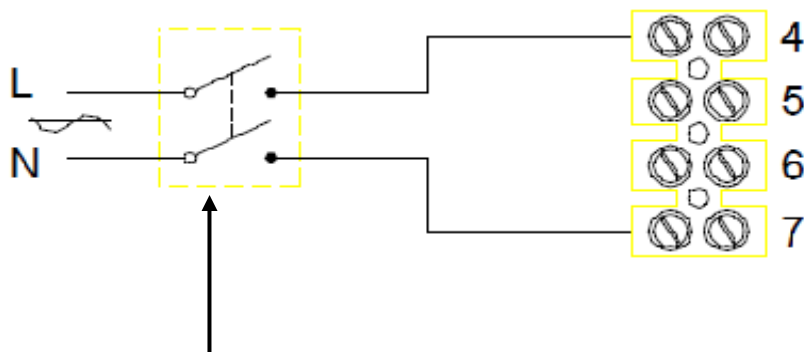

Anschlusschema / Schéma de raccordement / Schema di allacciamento

Vitro 9M nur Abluft
Vitro 9M seulement air sortant
Vitro 9M solo aria di scarico

Netztrennschalter, optional
interrupteur de déconnexion, optional
 sezionatore di rete opzionale

Vitro 9M nur Zuluft
Vitro 9M seulement air frais
Vitro 9M solo aria fresca

Netztrennschalter, optional
interrupteur de déconnexion, optional
 sezionatore di rete opzionale

Vitro 9M mit externem Wendeschalter
Vitro 9M avec inverseur extérieur
Vitro 9M con regolatore invertitore esterno