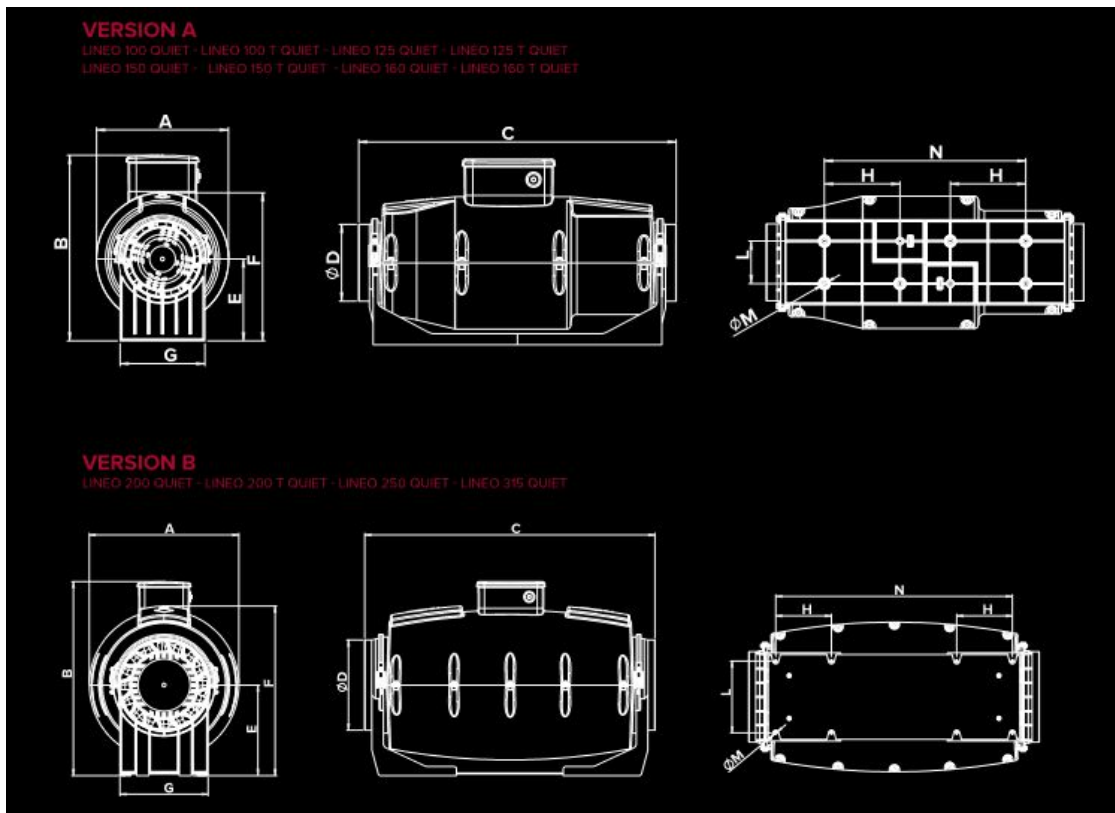

## Abmessungen / Dimensions / Dimensioni

### Lineo Quiet

ABMESSUNGEN - LINEO QUIET													
Artikel	Art.-Nr.	A	B	C	ØD	E	F	G	H	L	ØM	N	VERSION
LINEO 100 QUIET	17160												
LINEO 100 T QUIET	17190	210	294,5	639	97	130	235	135	120	67,5	5,5	320	A
LINEO 125 QUIET	17161												
LINEO 125 T QUIET	17191	210	294,6	504,5	122	130	235	135	120	67,5	5,5	320	A
LINEO 150 QUIET	17162												
LINEO 150 T QUIET	17192	232	320,5	685	147	145	261,5	170	132	85	5,5	360	A
LINEO 160 QUIET	17163												
LINEO 160 T QUIET	17193	232	320,5	570	156,5	145	261,5	170	135	85	5,5	360	A
LINEO 200 QUIET	17164												
LINEO 200 T QUIET	17194	322,5	417,5	625,5	194,5	195	363,5	190	120	155	5,5	510	B
LINEO 250 QUIET	17165												
LINEO 250 T QUIET	17195	318	412	751,5	243	189,5	363,5	200	70	170	6,5	604,5	B
LINEO 315 QUIET	17166												
LINEO 315 T QUIET	17196	415,5	496,5	940	307	244	441	309	110	255	8,5	780	B