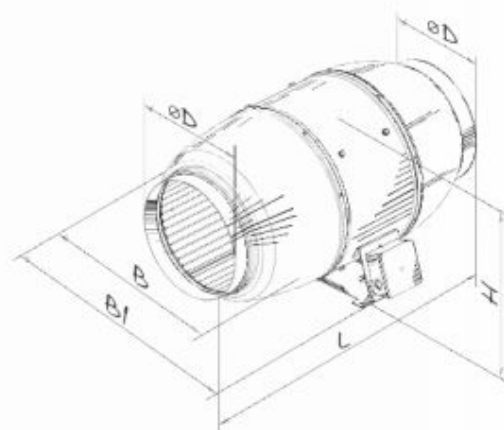

Abmessungen / Dimensions / Dimensioni

Iso Mix 100/125/150/160/200/250/315

Typ	Abmessungen, mm					Gewicht, kg
	øD	B	B1	L	H	
Iso-Mix 100	98	214	243	505	251	4,6
Iso-Mix 125	123	214	243	474	251	4,6
Iso-Mix 150	148	247	273	579	263	6,1
Iso-Mix 160	159	281	327	566	284	6,3
Iso-Mix 200	198	293	386	550	295	8,0
Iso-Mix 250	248	358	445	658	360	15,0
Iso-Mix 315	313	432	520	780	434	25,0

Iso-Mix 100 – Iso-Mix 150

Iso-Mix 160 – Iso-Mix 315

Masse / Dimensions / Dimensioni, mm