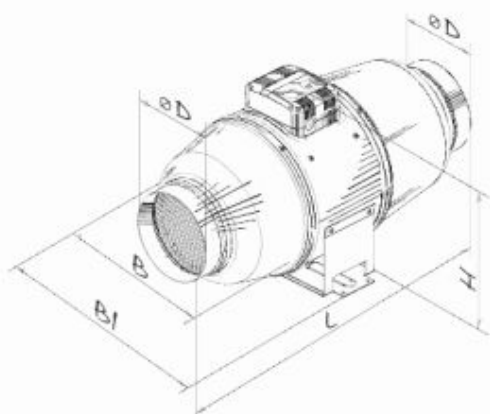

Abmessungen / Dimensions / Dimensioni

Iso Mix 100/125/150/160/200/250/315

Typ	Abmessungen, mm					Gewicht, kg
	øD	B	B1	L	H	
Iso-Mix 100	98	214	243	505	251	4,6
Iso-Mix 125	123	214	243	474	251	4,6
Iso-Mix 150	148	247	273	579	263	6,1
Iso-Mix 160	159	281	327	566	284	6,3
Iso-Mix 200	198	293	386	550	295	8,0
Iso-Mix 250	248	358	445	658	360	15,0
Iso-Mix 315	313	432	520	780	434	25,0

Iso-Mix 100 – Iso-Mix 150

Iso-Mix 160 – Iso-Mix 315

Masse / Dimensions / Dimensioni, mm