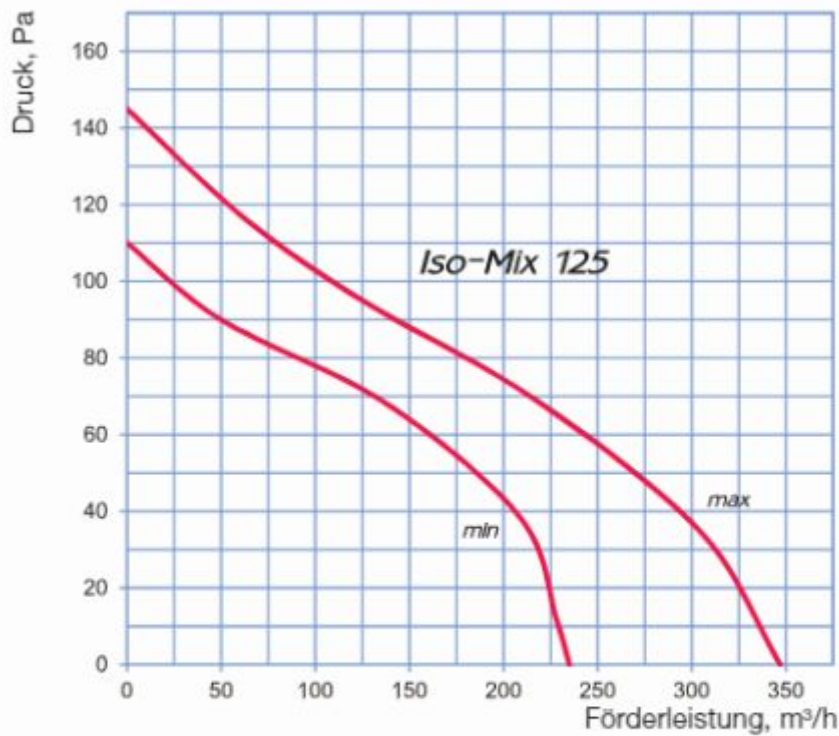

**Leistungsdiagramm / Diagramme de puissance / Diagramma di potenza**  
**Iso Mix 125**

Schalldruckpegel	Oktavbandschallpegel, Hz								
	Ges.	63	125	250	500	1000	2000	4000	8000
L <sub>wA</sub> Abstrahlung, dB(A)	47	19	21	35	38	42	41	35	28
L <sub>wA</sub> Saugseitig, dB(A)	46	21	24	35	39	41	43	37	29
L <sub>wA</sub> Drucksseitig, dB(A)	35	17	20	23	27	28	22	21	15