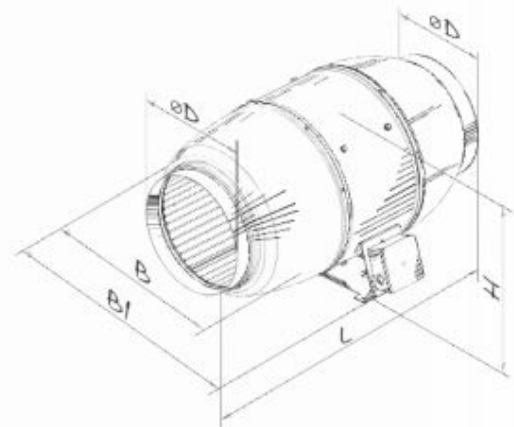

Abmessungen / Dimensions / Dimensioni

Iso Mix 100/125/150/160/200/250/315

Typ	Abmessungen, mm					Gewicht, kg
	øD	B	B1	L	H	
Iso-Mix 100	98	214	243	505	251	4,6
Iso-Mix 125	123	214	243	474	251	4,6
Iso-Mix 150	148	247	273	579	263	6,1
Iso-Mix 160	159	281	327	566	284	6,3
Iso-Mix 200	198	293	386	550	295	8,0
Iso-Mix 250	248	358	445	658	360	15,0
Iso-Mix 315	313	432	520	780	434	25,0

Iso-Mix 100 – Iso-Mix 150

Iso-Mix 160 – Iso-Mix 315

Masse / Dimensions / Dimensioni, mm