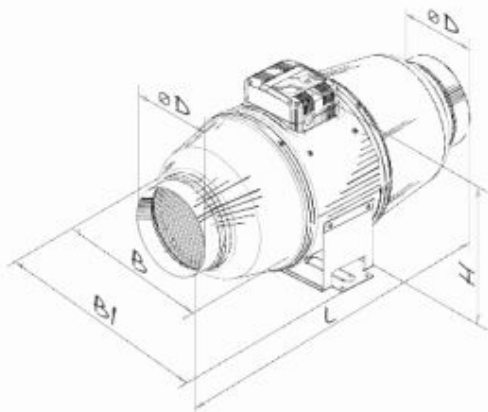

Abmessungen / Dimensions / Dimensioni

Iso Mix 100/125/150/160/200/250/315

Typ	Abmessungen, mm					Gewicht, kg
	øD	B	B1	L	H	
Iso-Mix 100	98	214	243	505	251	4,6
Iso-Mix 125	123	214	243	474	251	4,6
Iso-Mix 150	148	247	273	579	263	6,1
Iso-Mix 160	159	281	327	566	284	6,3
Iso-Mix 200	198	293	386	550	295	8,0
Iso-Mix 250	248	358	445	658	360	15,0
Iso-Mix 315	313	432	520	780	434	25,0

Iso-Mix 100 – Iso-Mix 150

Iso-Mix 160 – Iso-Mix 315

Masse / Dimensions / Dimensioni, mm