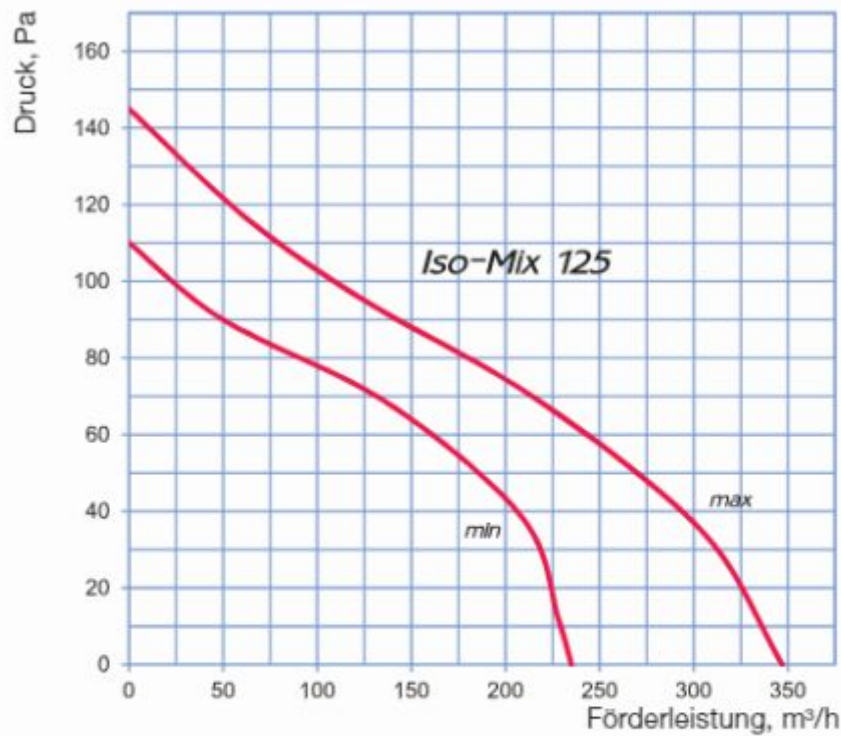

Leistungsdiagramm / Diagramme de puissance / Diagramma di potenza
Iso Mix 125

Schalldruckpegel	Oktavbandschallpegel, Hz								
	Ges.	63	125	250	500	1000	2000	4000	8000
L _{wA} Abstrahlung, dB(A)	47	19	21	35	38	42	41	35	28
L _{wA} Saugseitig, dB(A)	46	21	24	35	39	41	43	37	29
L _{wA} Drucksseitig, dB(A)	35	17	20	23	27	28	22	21	15