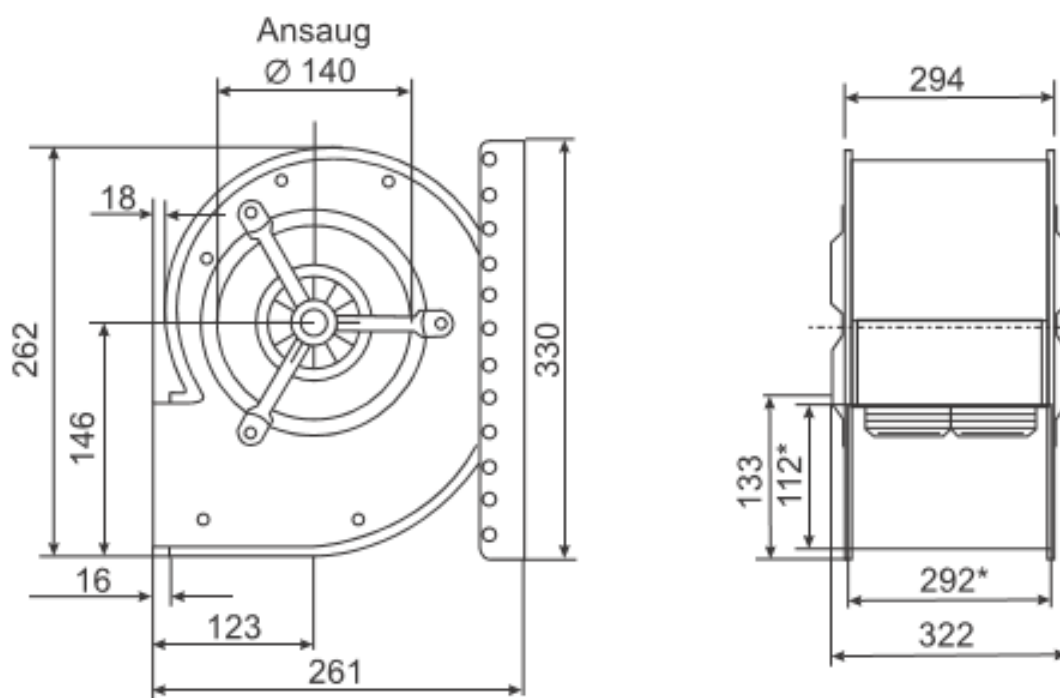

## Abmessungen / Dimensions / Dimensioni

### D 240/E 1-R

\*Außenmaße der Ausblasöffnung

Masse / Dimensions / Dimensioni, mm