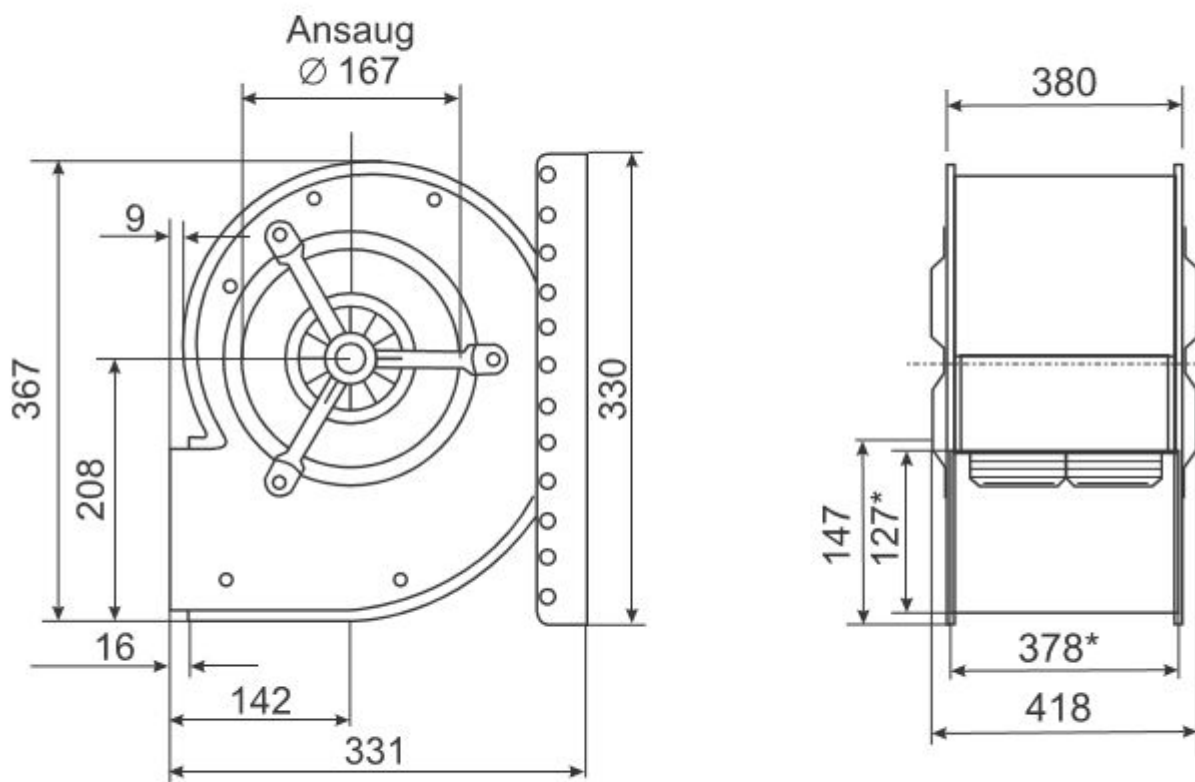

Abmessungen / Dimensions / Dimensioni

D 470/E 15

*Außenmaße der Ausblasöffnung

Masse / Dimensions / Dimensioni, mm