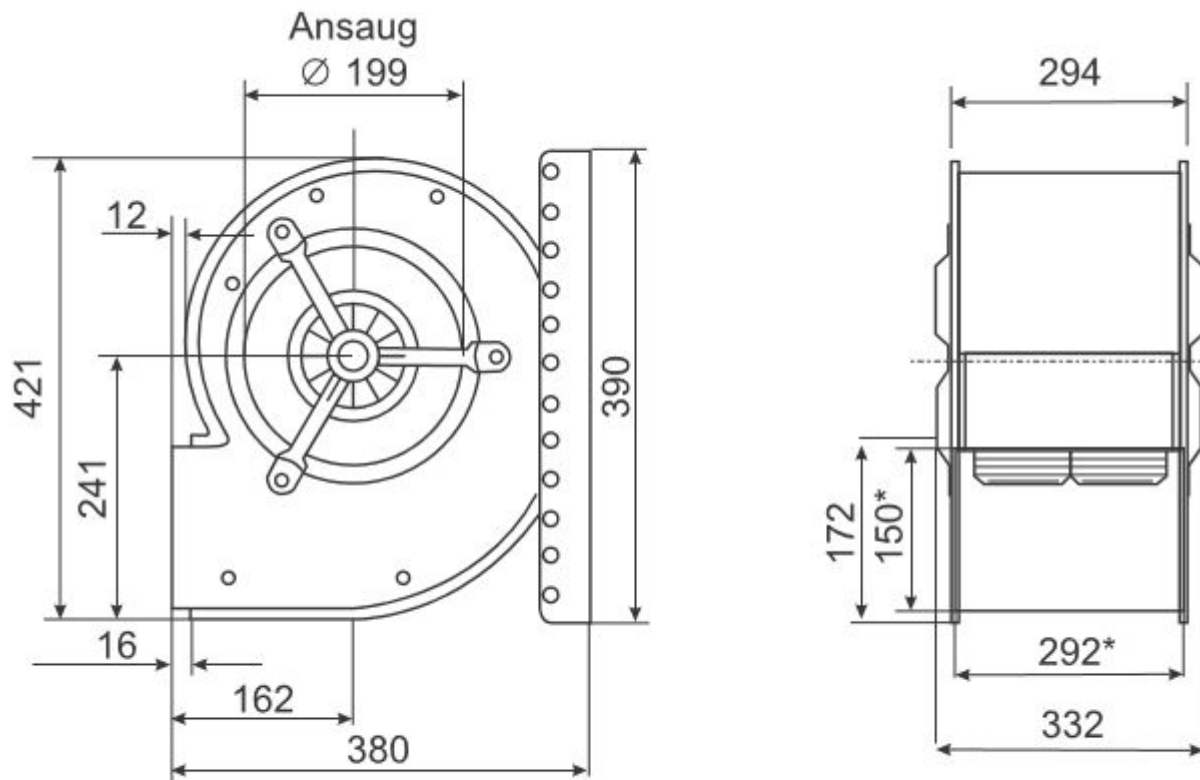

Abmessungen / Dimensions / Dimensioni

D 540/E15

*Außenmaße der Ausblasöffnung

Masse / Dimensions / Dimensioni, mm