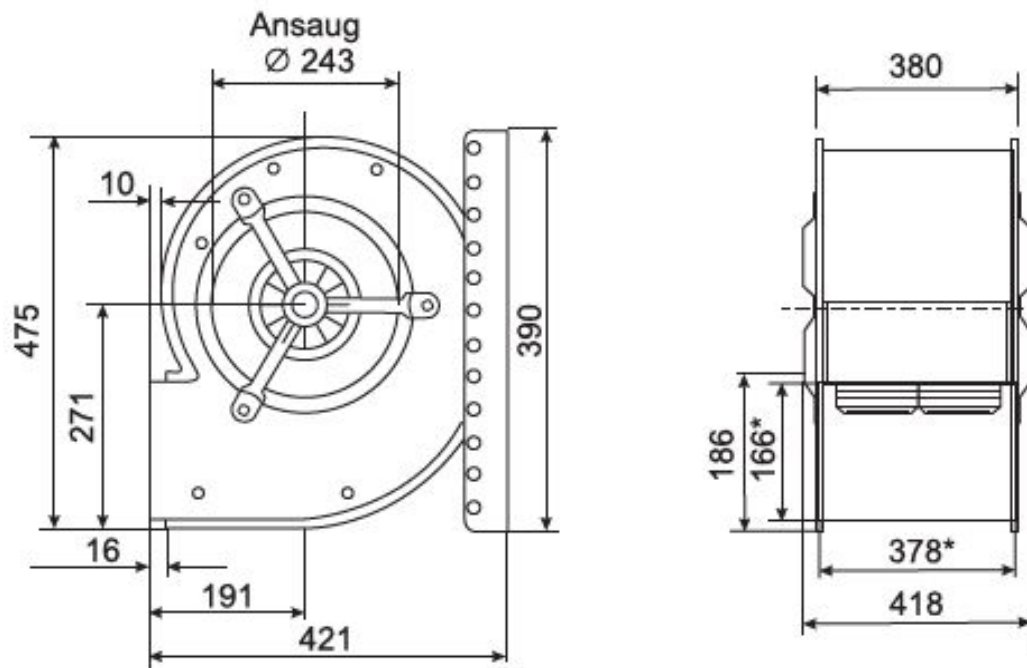

Abmessungen / Dimensions / Dimensioni

DS 6-770/ E65.

*Außenmaße der Ausblasöffnung

Masse / Dimensions / Dimensioni, mm