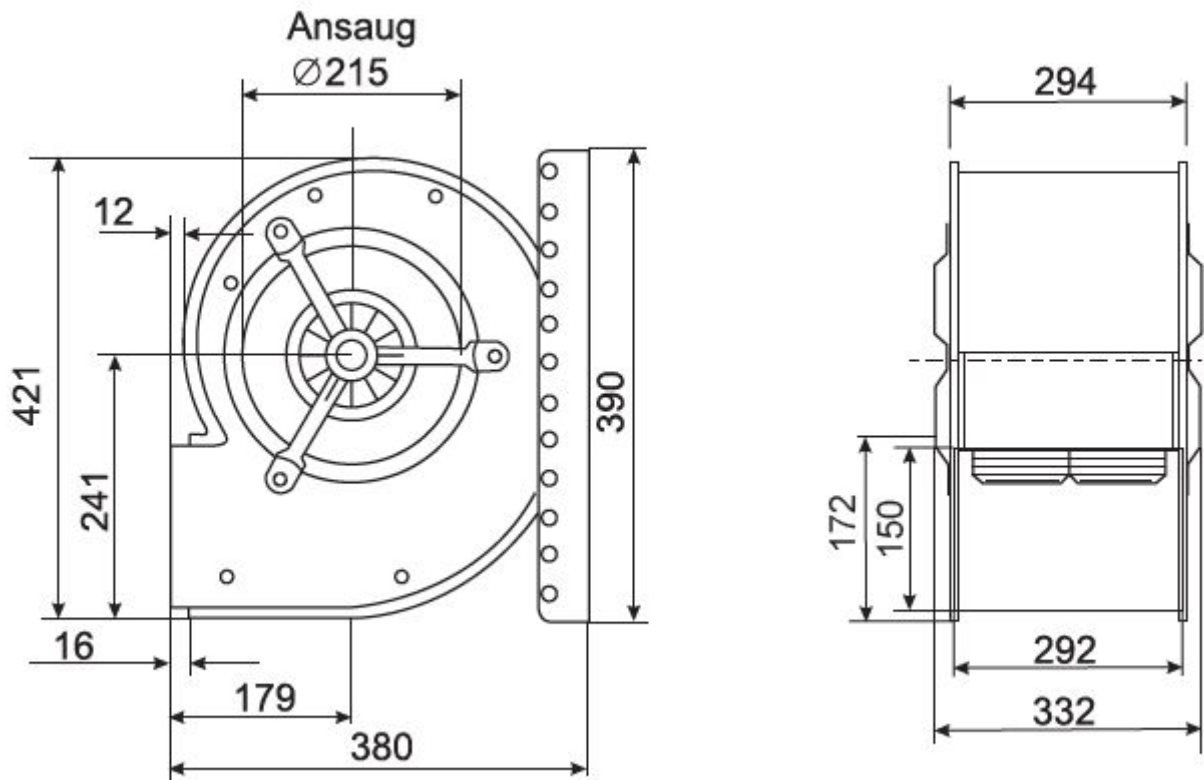

Abmessungen / Dimensions / Dimensioni

DS5-640/EM35

*Außenmaße der Ausblasöffnung

Masse / Dimensions / Dimensioni, mm