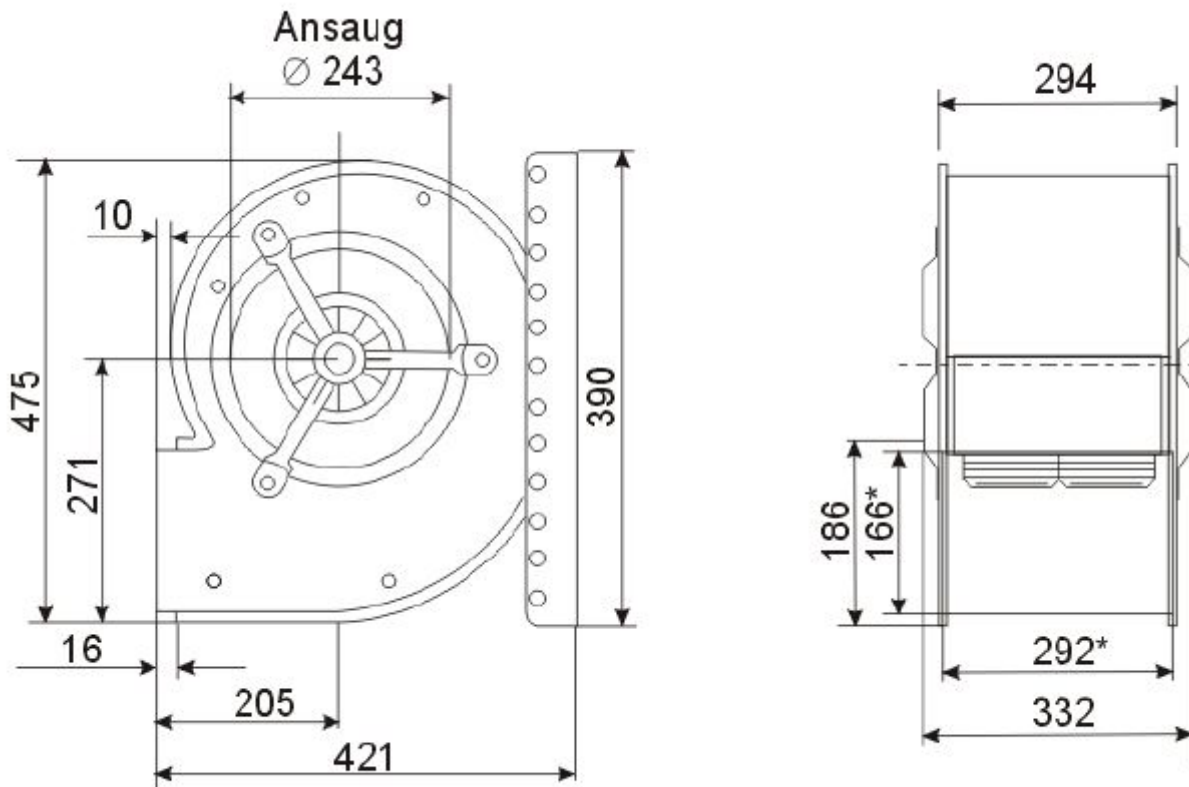

Abmessungen / Dimensions / Dimensioni

DS6-740/EM35

*Außenmaße der Ausblasöffnung

Masse / Dimensions / Dimensioni, mm