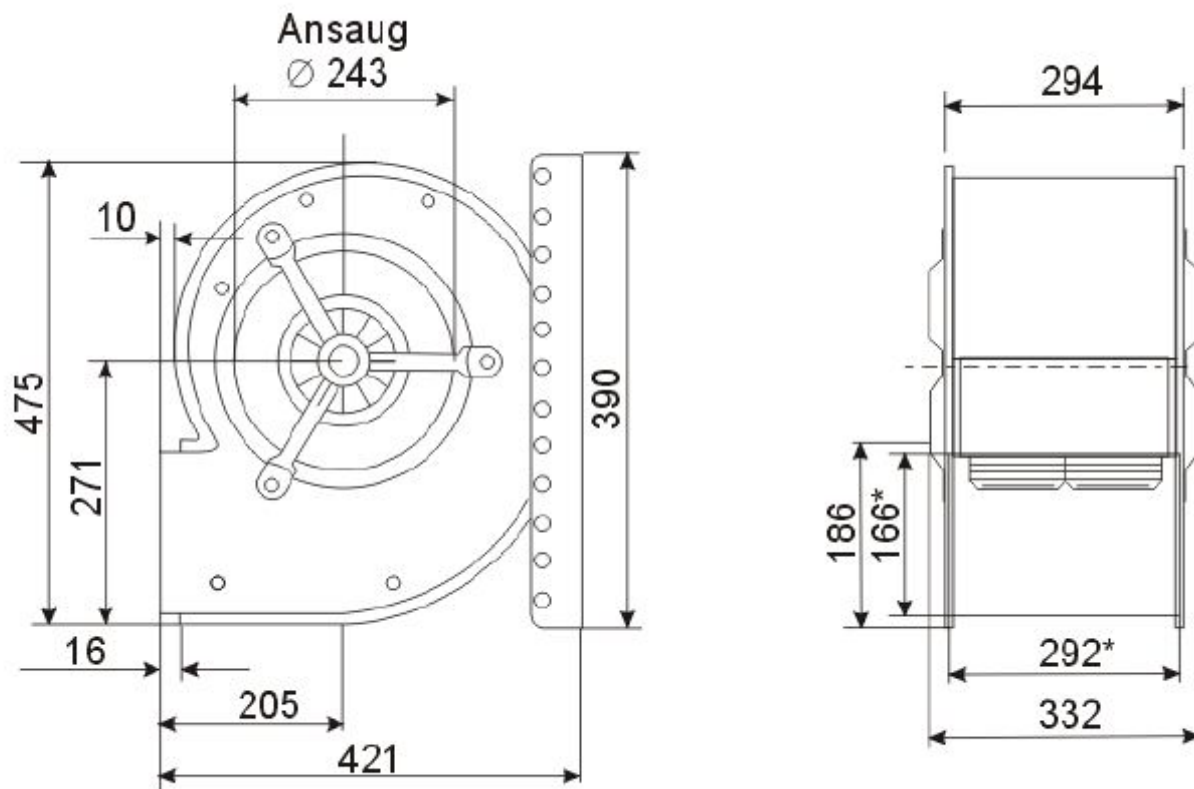

Abmessungen / Dimensions / Dimensioni

DS6-770/EM850

*Außenmaße der Ausblasöffnung

Masse / Dimensions / Dimensioni, mm