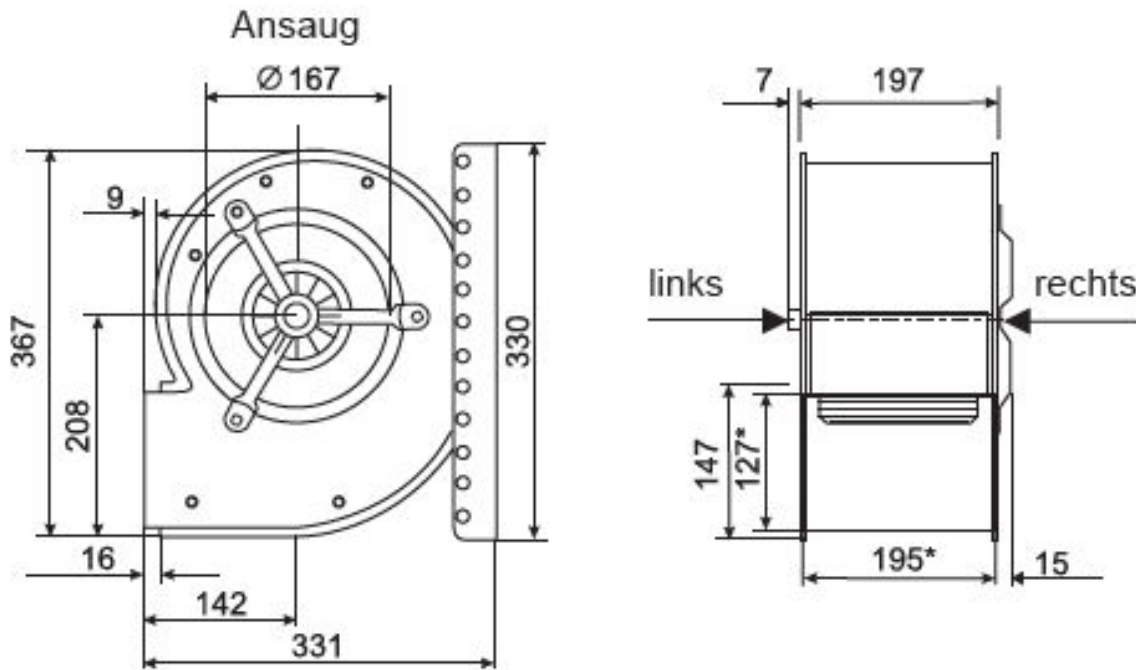

Abmessungen / Dimensions / Dimensioni

CE 470/E1-R

*Außenmaße der Ausblasöffnung

Masse / Dimensions / Dimensioni, mm