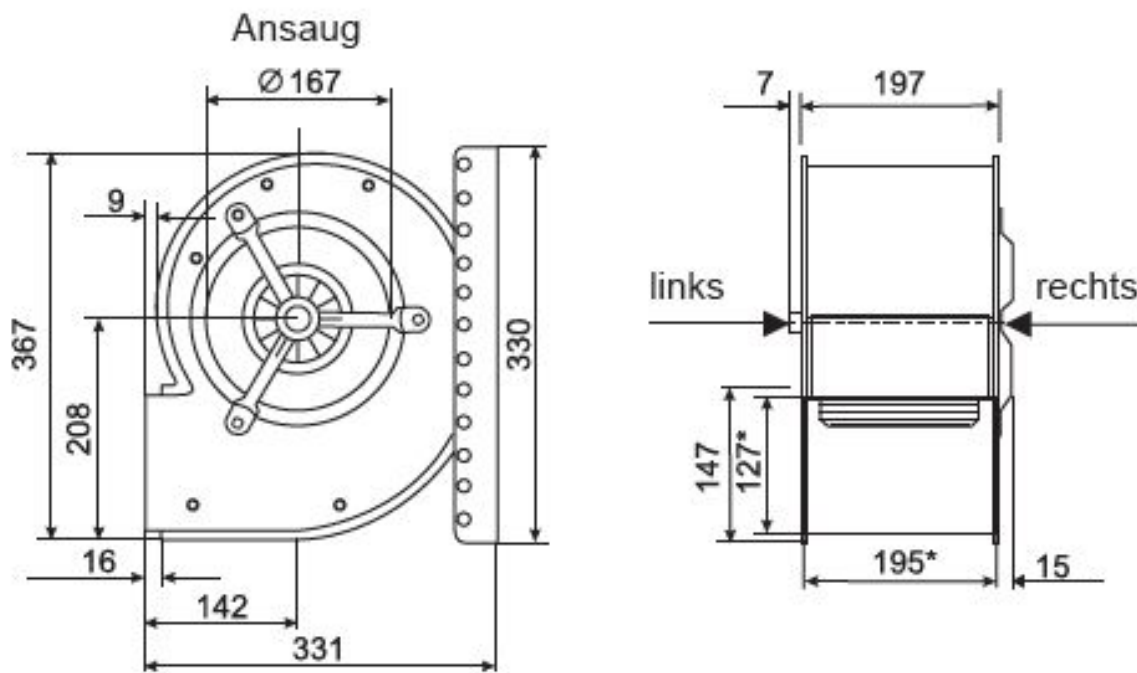

## Abmessungen / Dimensions / Dimensioni

### CE 470/E1-R

\*Außenmaße der Ausblasöffnung

Masse / Dimensions / Dimensioni, mm