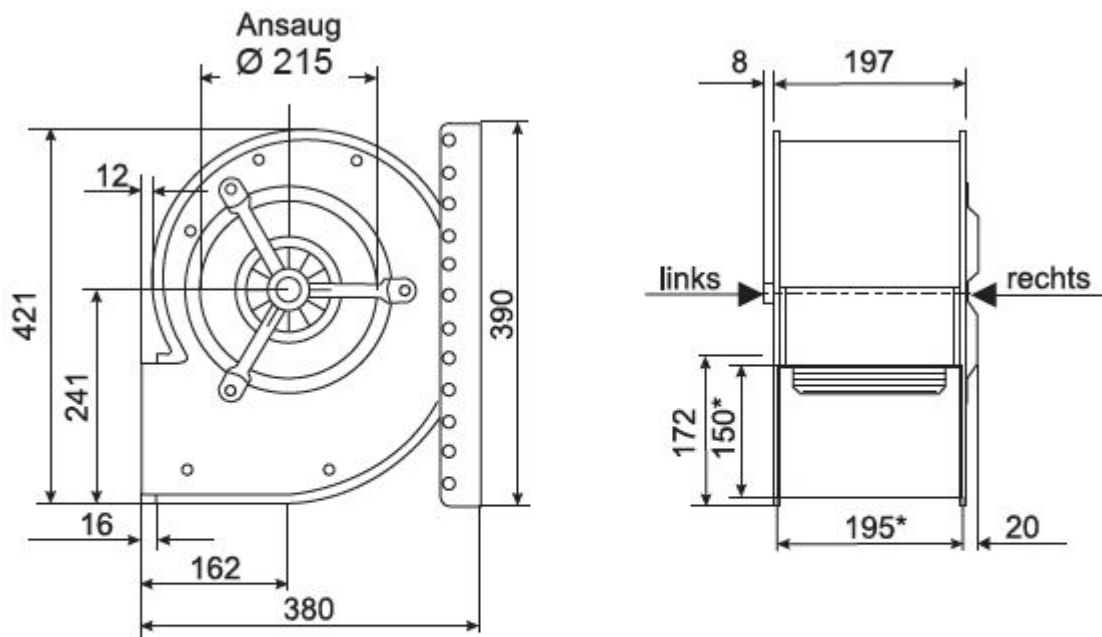

## Abmessungen / Dimensions / Dimensioni

### CE5-670/E 15

\*Außenmaße der Ausblasöffnung

Masse / Dimensions / Dimensioni, mm