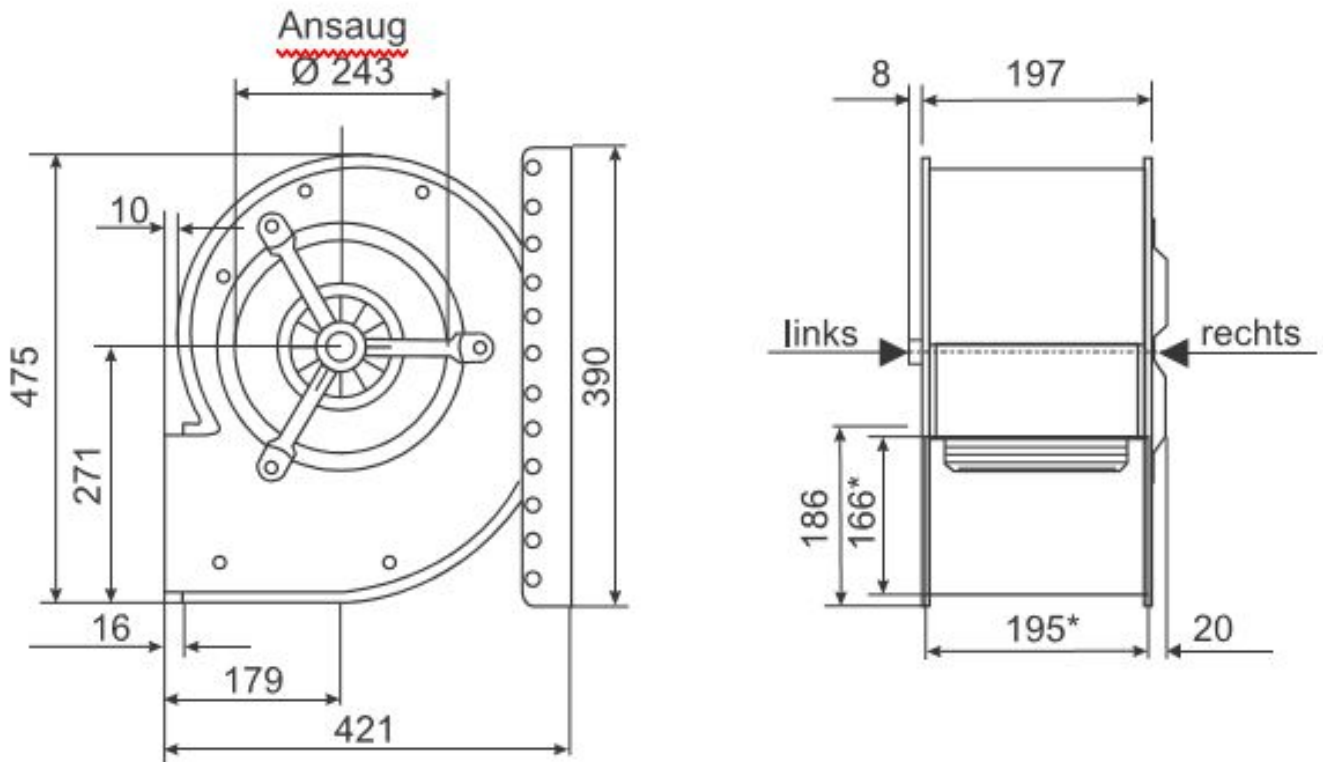

## Abmessungen / Dimensions / Dimensioni

### CE6-770/E 35

\*Außenmaße der Ausblasöffnung

Masse / Dimensions / Dimensioni, mm