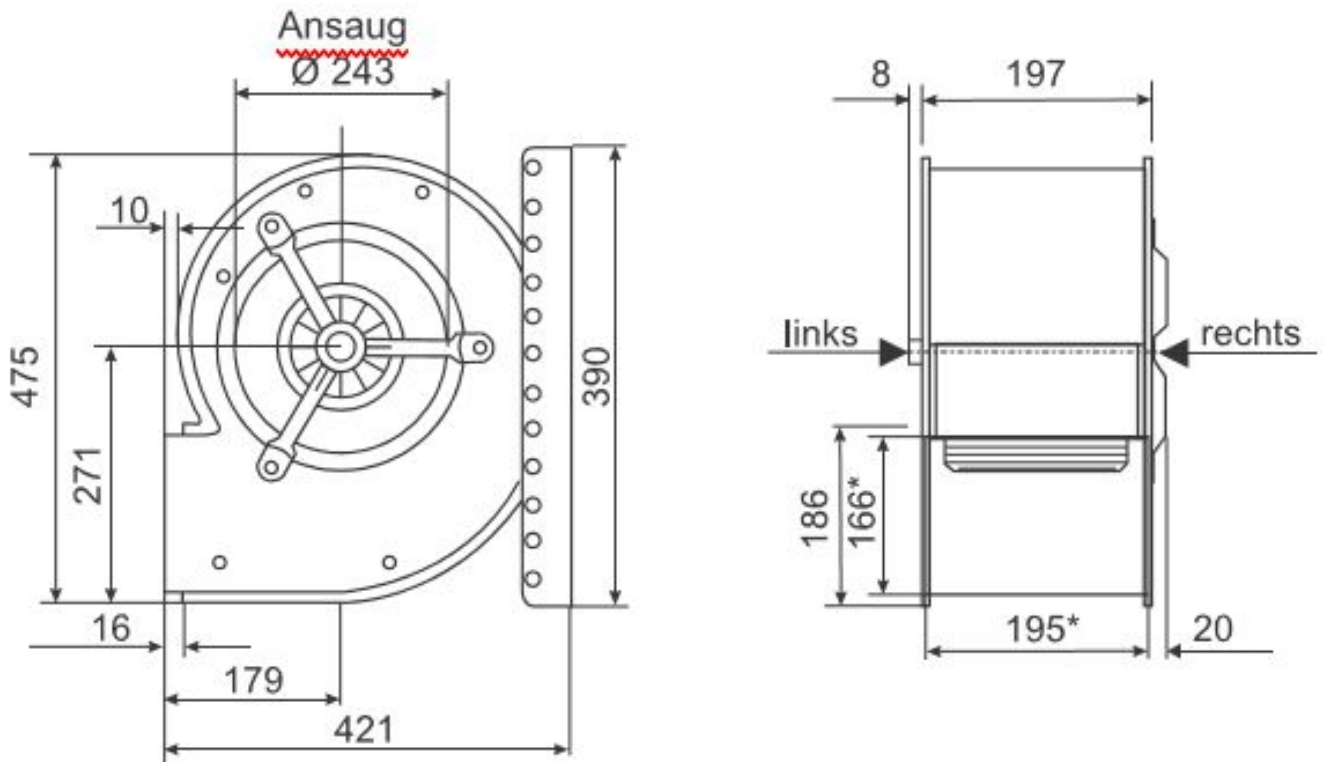

Abmessungen / Dimensions / Dimensioni

CE6-770/E 35

*Außenmaße der Ausblasöffnung

Masse / Dimensions / Dimensioni, mm