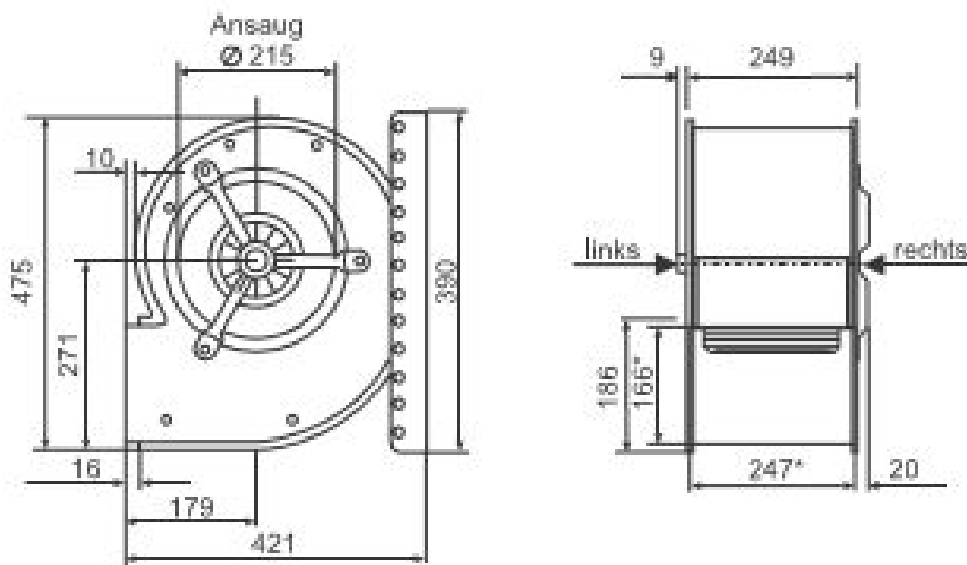

Abmessungen / Dimensions / Dimensioni

CE 690/E 35

*Außenmaße der Ausblasöffnung

Masse / Dimensions / Dimensioni, mm