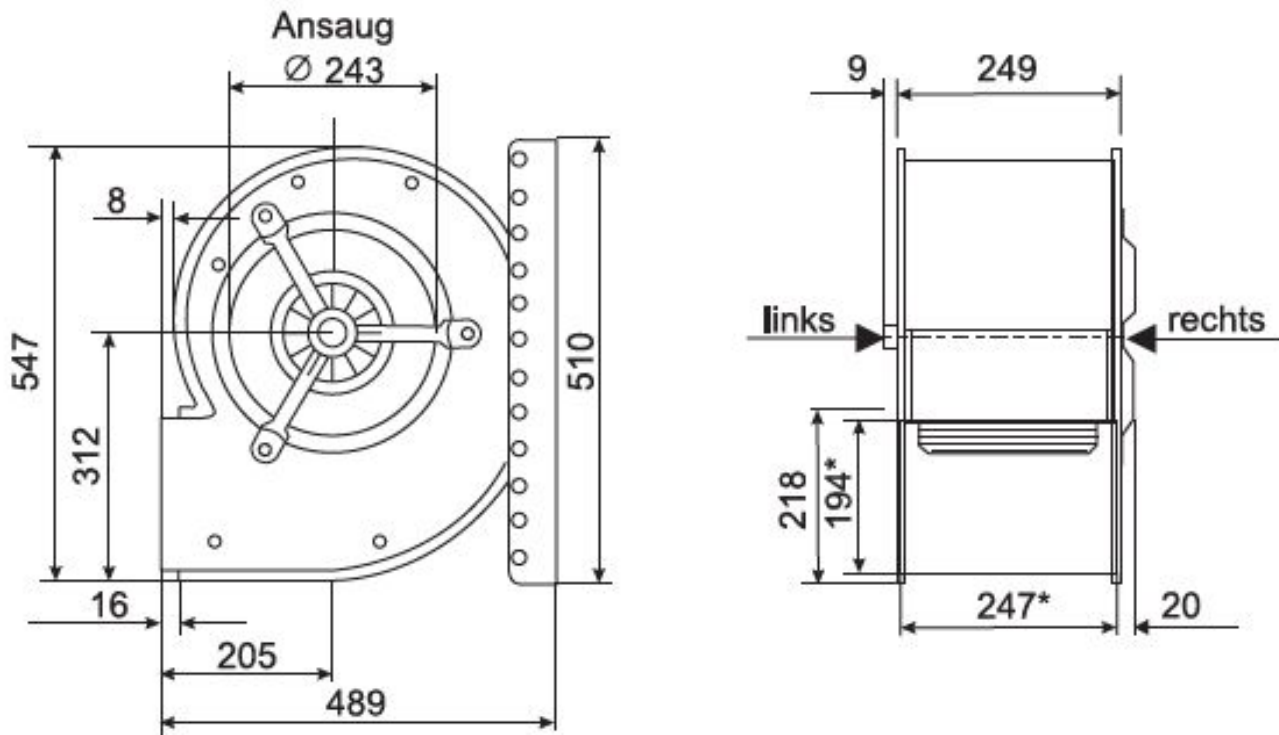

Abmessungen / Dimensions / Dimensioni

CE 790/E 35

*Außenmaße der Ausblasöffnung

Masse / Dimensions / Dimensioni, mm