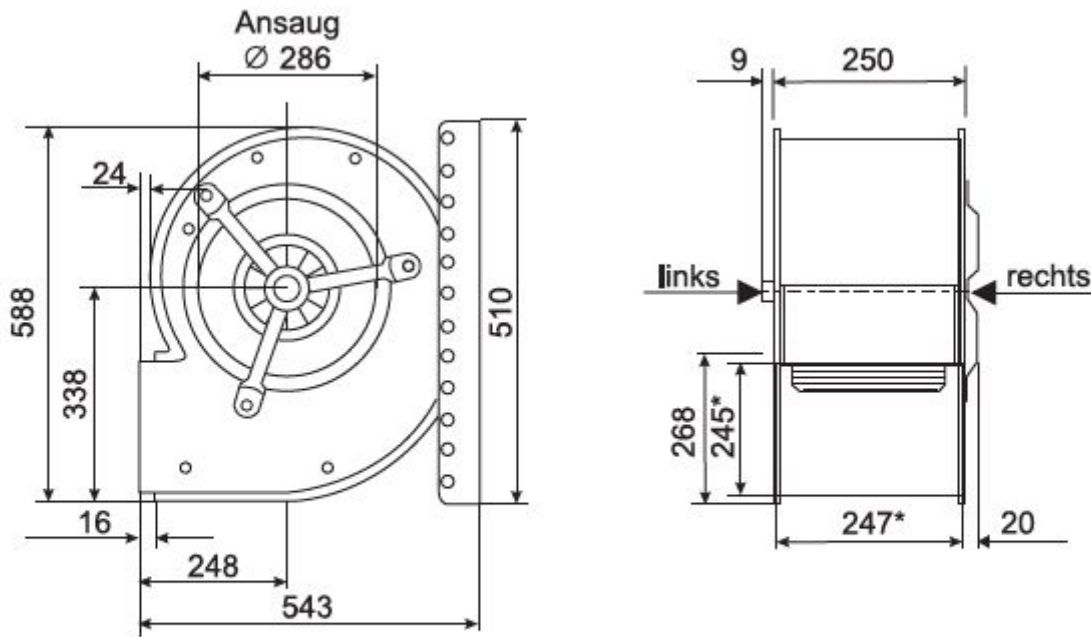

Abmessungen / Dimensions / Dimensioni

CE 890/E 65

*Außenmaße der Ausblasöffnung

Masse / Dimensions / Dimensioni, mm