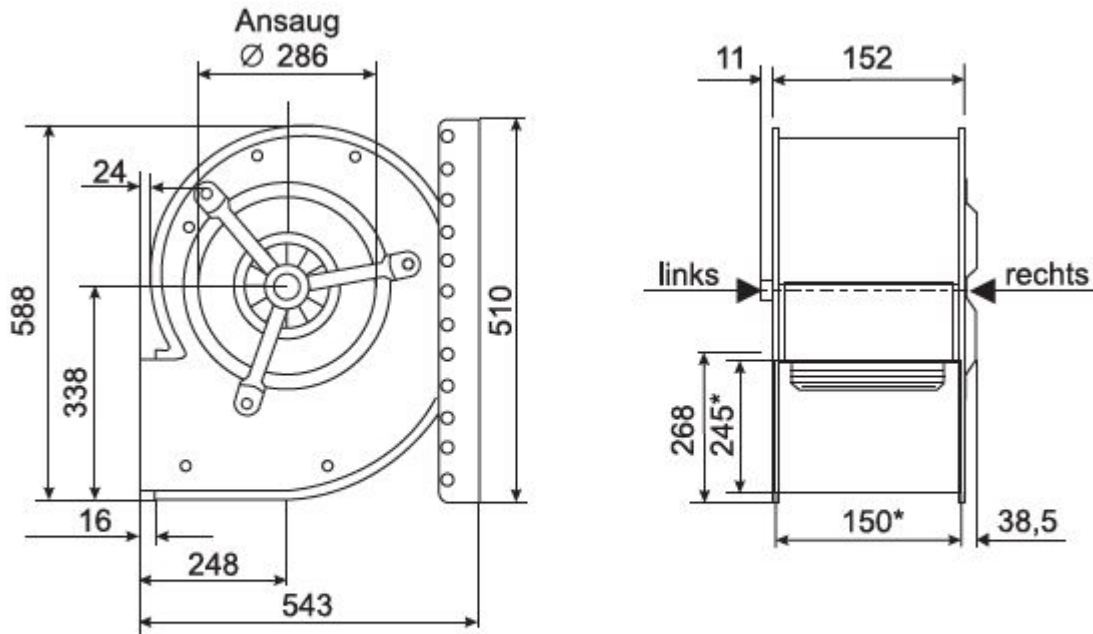

Abmessungen / Dimensions / Dimensioni

CFE 840/E 35

*Außenmaße der Ausblasöffnung

Masse / Dimensions / Dimensioni, mm