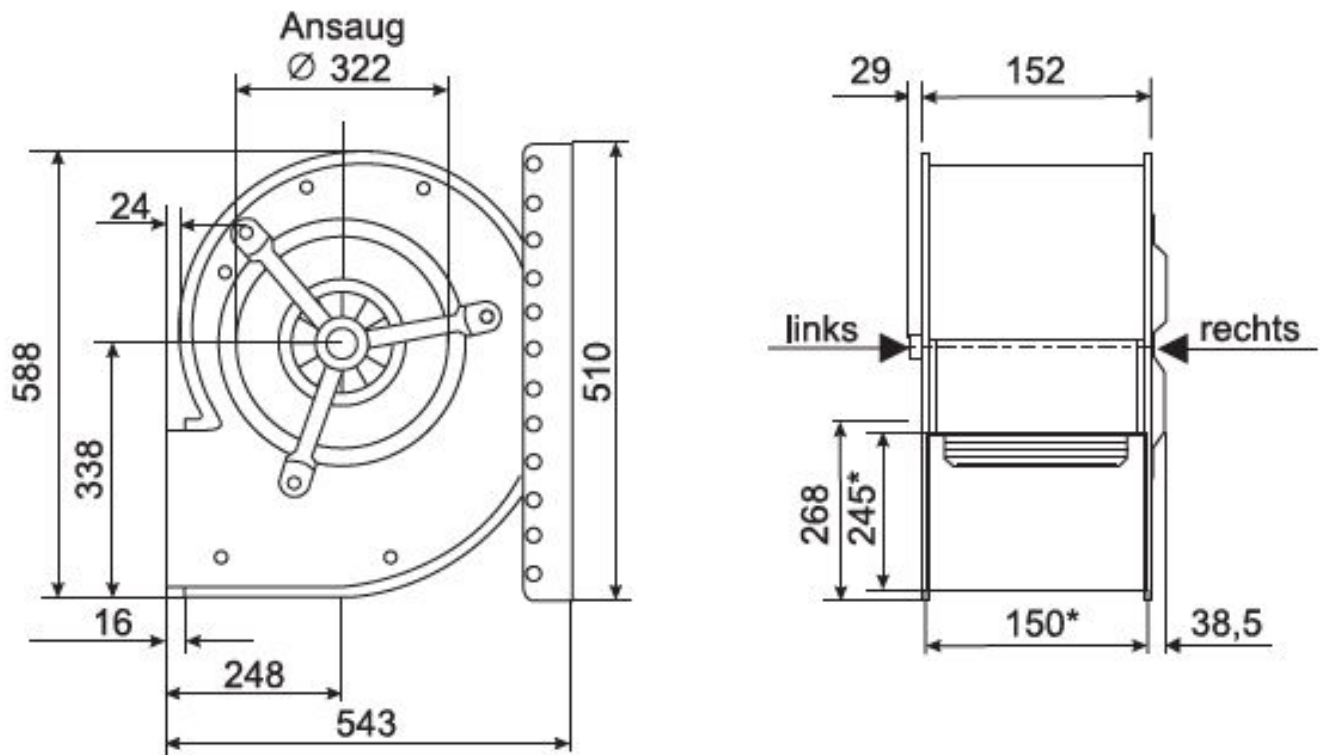

Abmessungen / Dimensions / Dimensioni

CFE8-940/E 65

*Außenmaße der Ausblasöffnung

Masse / Dimensions / Dimensioni, mm