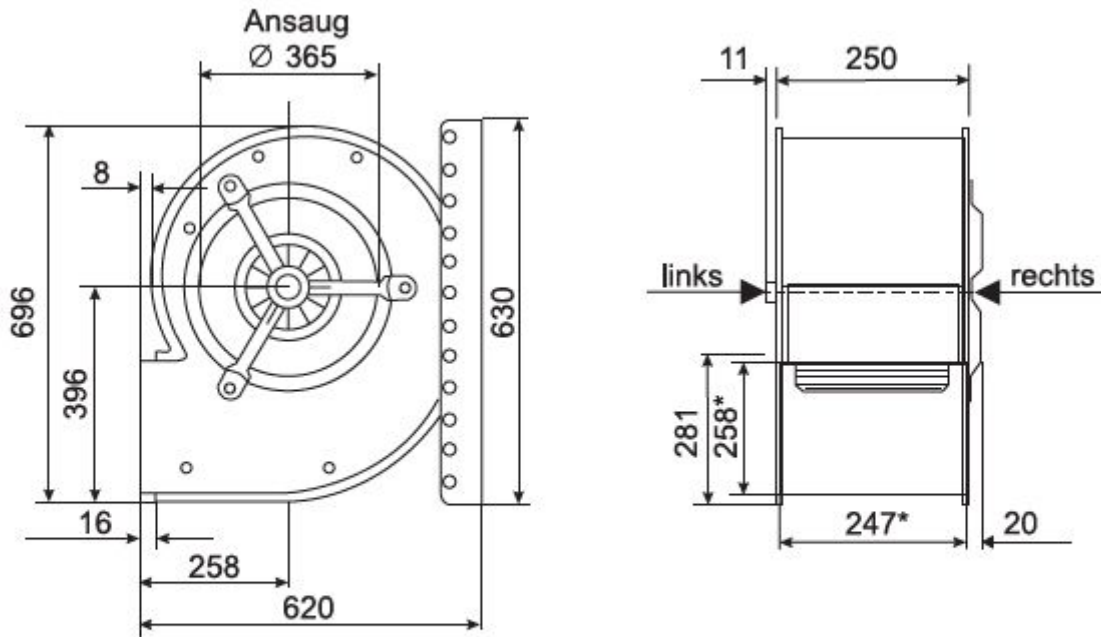

Abmessungen / Dimensions / Dimensioni

CE9-090/D 2.5

*Außenmaße der Ausblasöffnung

Masse / Dimensions / Dimensioni, mm