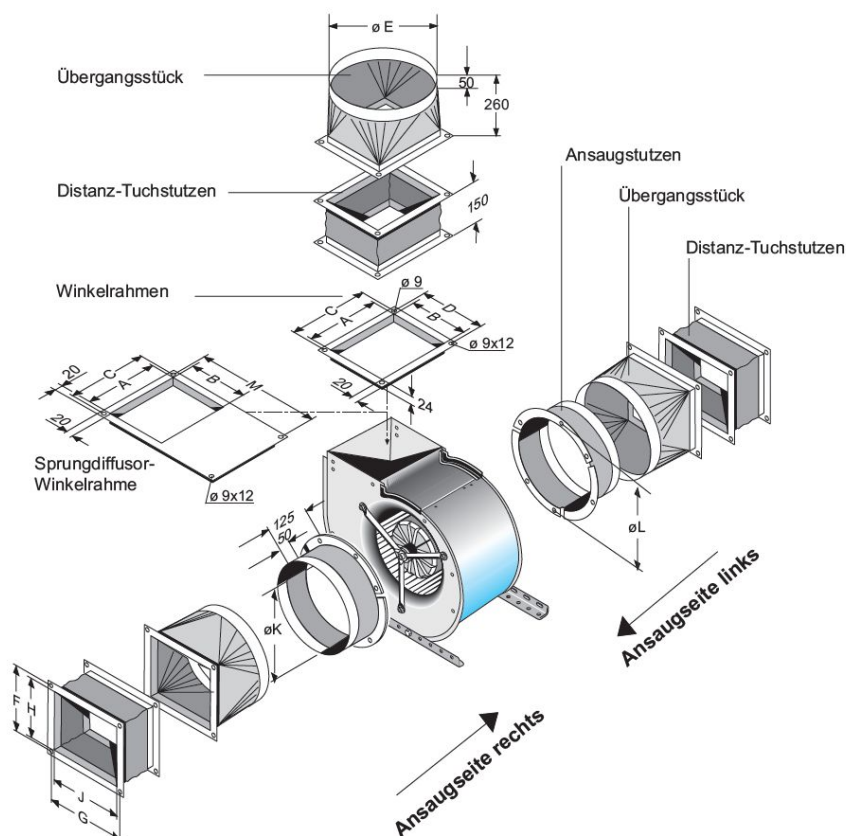

... wir bewegen Luft!

Risch Lufttechnik AG

Ihr Fachhandel der Lüftungs- und Klimabranche
 Votre commerce spécialisé en ventilation et climatisation

Typ	A	B	C	D	Ø E	F	G	H	J	M	Ø K	Ø L
CE 240	165	110	185	130	-	168	212	146	190	-	155	175
CE 470	190	120	212	142	195	142	212	120	190	211	195	224
CE 570	190	146	212	168	195	168	212	146	190	310	195	270
CE 5-670	190	146	212	168	195	184	265	162	243	310	245	300
CE 670	190	162	212	184	245	184	265	162	243	310	245	300
CE 6-770	190	162	212	184	245	212	265	190	243	310	310	350
CE 690	243	162	265	184	245	184	265	162	243	310	245	300
CE 790	243	190	265	212	310	212	265	190	243	310	310	350
CE 890/E 65	243	243	265	265	350	265	277	243	255	405	350	400
CE 990	243	255	265	277	350	265	426	243	404	425	350	440
CE 9-090	243	255	265	277	350	265	426	243	404	425	350	440
CFE 540 *	146	146	168	168	-	168	212	146	190	310	195	270
CFE 5-640 *	146	146	168	168	-	184	265	162	243	310	245	300
CFE 640 *	146	162	168	184	-	184	265	162	243	310	245	300
CFE 6-740 *	146	162	168	184	-	212	265	190	243	310	310	350
CFE 740 *	146	190	168	212	-	212	265	190	243	310	310	350
CFE 7-840	146	190	168	212	-	265	277	243	255	310	350	400
CFE 840 *	146	243	168	265	-	265	277	243	255	426	350	400
CFE 8-940 *	146	243	168	265	-	265	277	243	255	426	350	400
CFE 930 *	146	255	168	277	-	212	396	190	374	426	350	440
CFE 9-070 *	198	255	220	277	-	265	426	243	404	425	350	440

* Kein Übergangsstück lieferbar !