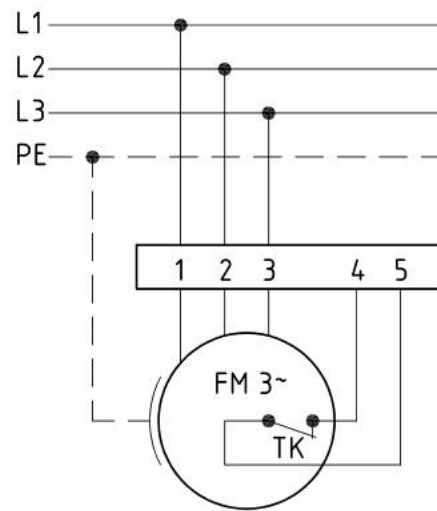

Anschlussschema / Schéma de raccordement / Schema di allacciamento
Ventilator CE890/D 1 400V

Anschlußplan
0.13-2 r.

rechtsdrehend

Anschlußplan
0.13-2 l.

linksdrehend