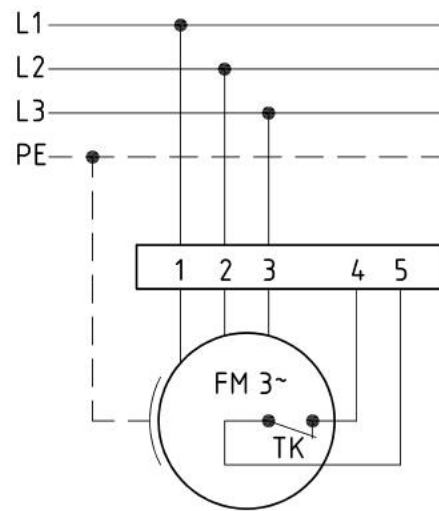

Anschlussschema / Schéma de raccordement / Schema di allacciamento
Ventilator CE890/D 1 400V

Anschlußplan
0.13-2 r.

rechtsdrehend

Anschlußplan
0.13-2 l.

linksdrehend