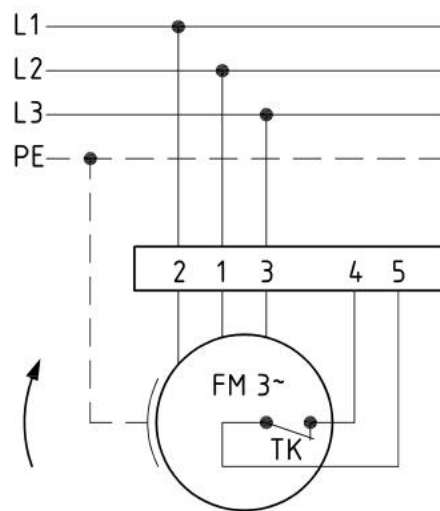

Anschlussschema / Schéma de raccordement / Schema di allacciamento
Ventilator CE890/D 1 400V

Anschlußplan
0.13-2 r.

rechtsdrehend

Anschlußplan
0.13-2 l.

linksdrehend