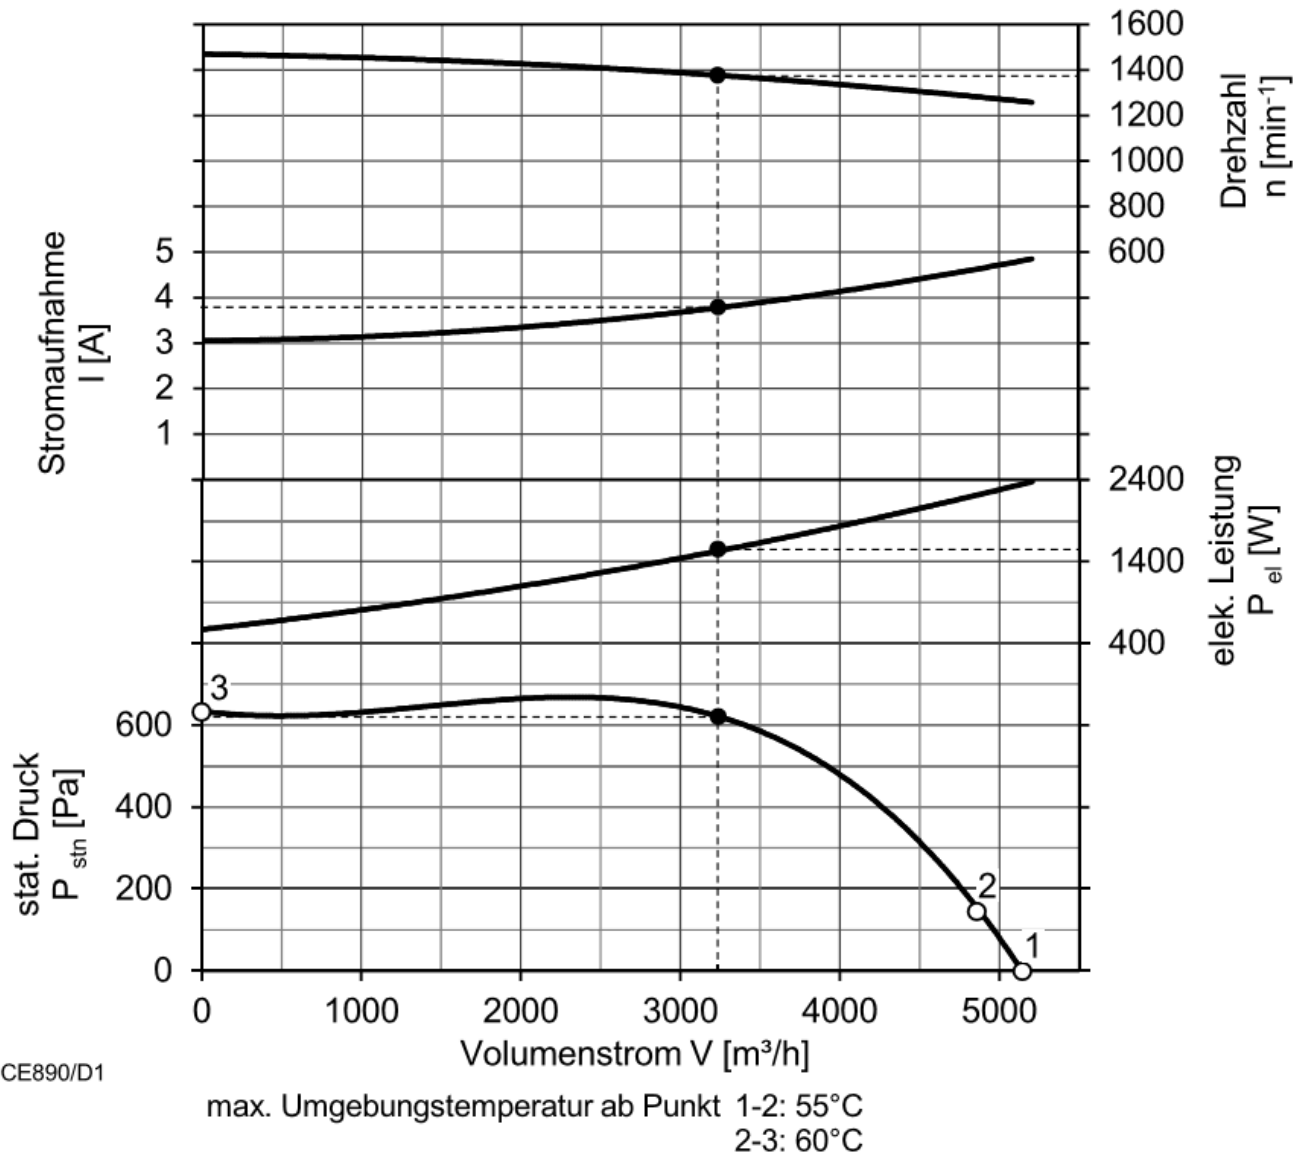

Leistungsdiagramm / *Diagramme de puissance* / Diagramma di potenza

Ventilator CE890/D 1 400V

CE890/D1