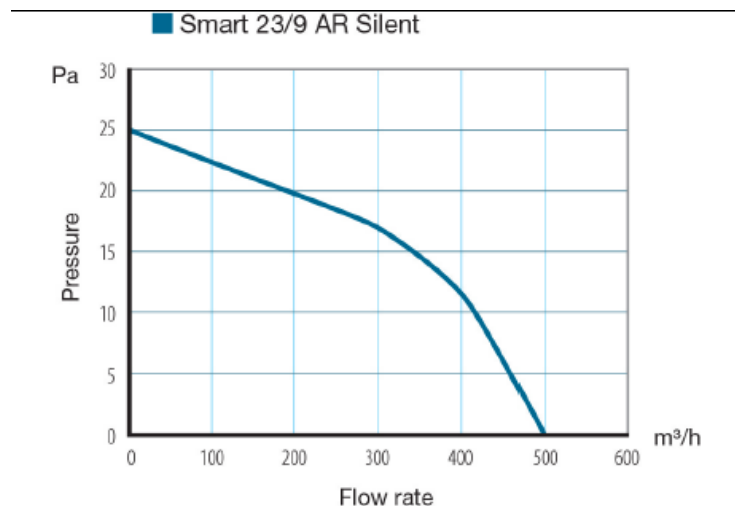

Abmessungen / Dimensions / Dimensioni

Smart Silente Wi Fi

DIMENSIONS

Model	A	B	C	D	Ø window hole	wall/window thickness
15/6 A-M	215	215	100	30	184÷195	3÷20
23/9 M-AR-Silent-Wi Fi	321	331	141	30	254÷262	3÷50
30/12 AR-Silent-Wi Fi	375	385	148	30	324÷337	3÷50

Masse / Dimensions / Dimensioni, mm