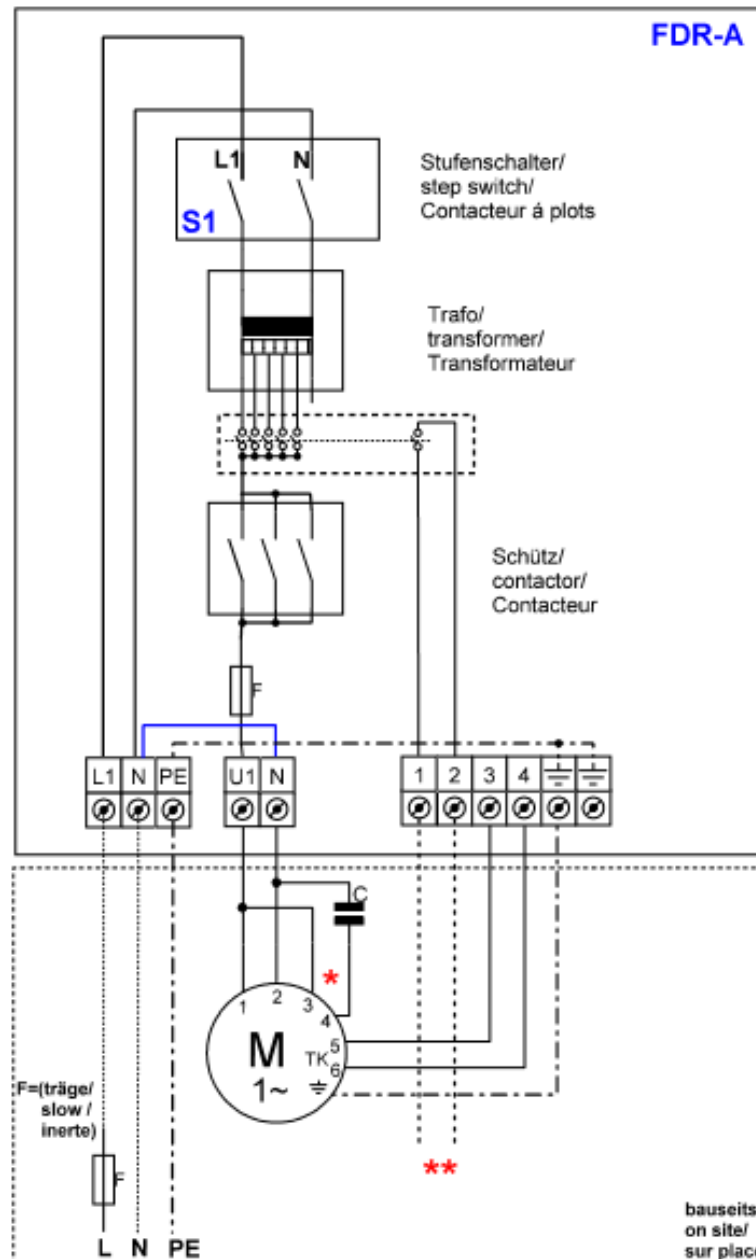

Anschlusschema / Schéma de raccordement / Schema di allacciamento

FDR-A 750, 230V

FDR-A 420, 750, 1300 **1x230V**

* linksdrehend / left rotation / rotation à gauche; für Drehrichtungsänderung Adern 3 und 4 tauschen / to change direction of rotation, please change wires 3 and 4 / Échange de noyaux 3 et 4 pour le changement de sens de rotation

** potentialfreier Kontakt / potential free contact / contact sans potentiel

TK - Motor - Thermokontakt / thermal contact / Contact thermique