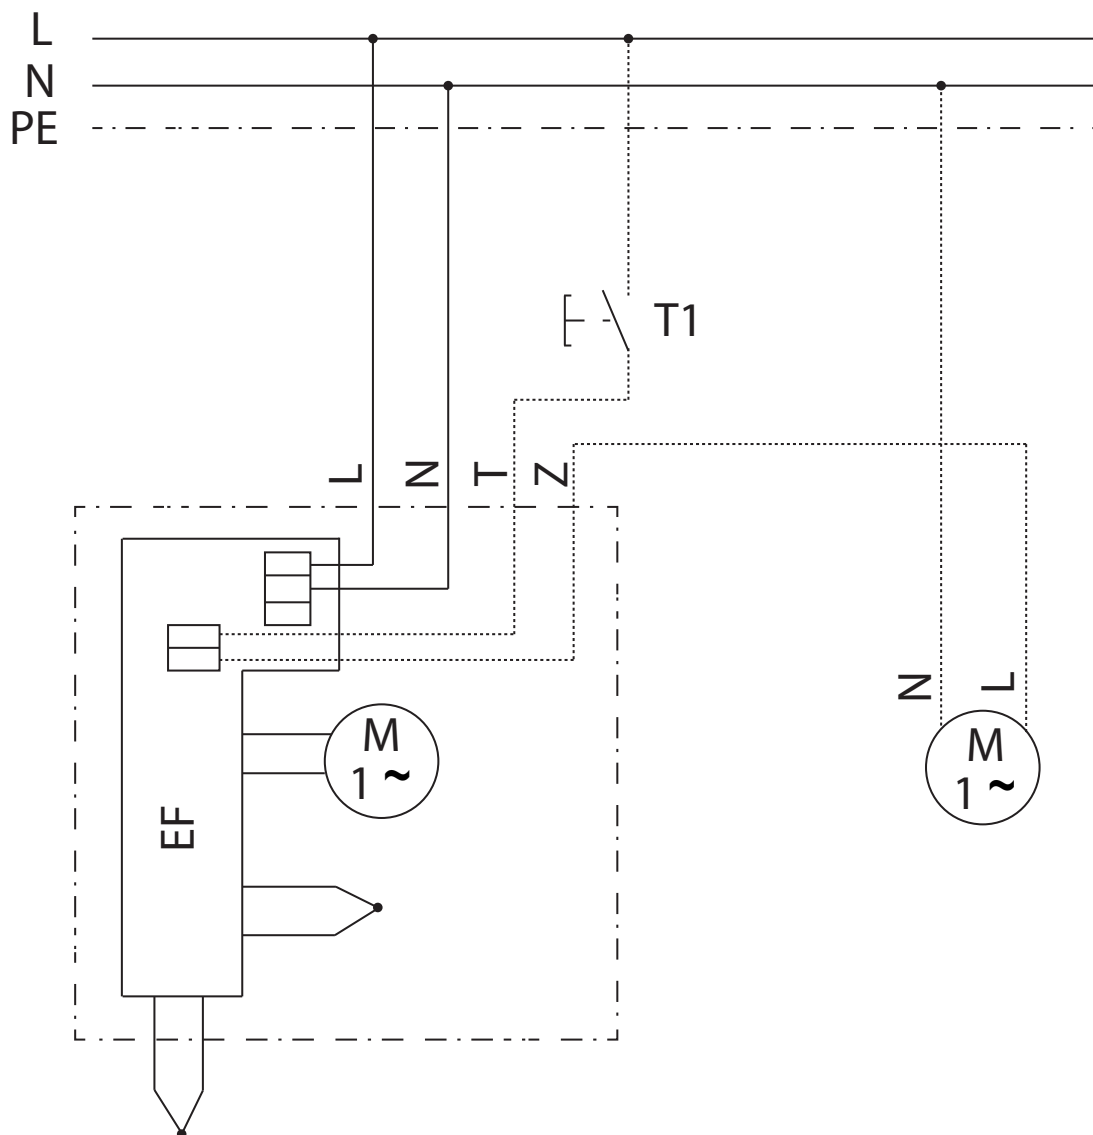

## AKE 100

EF - Entfeuchtungssteuerung  
T1 - Optionaler Taster zum Manuellen Betrieb  
Z - Anschluss für optionales Zuluftelement, z.B. ECA 11 E

- Ab - Absicherung bauseits
- mE - Option manuelles Einschalten
- S - Steuerung
- AL - Abluft
- ZL - Option Zuluft