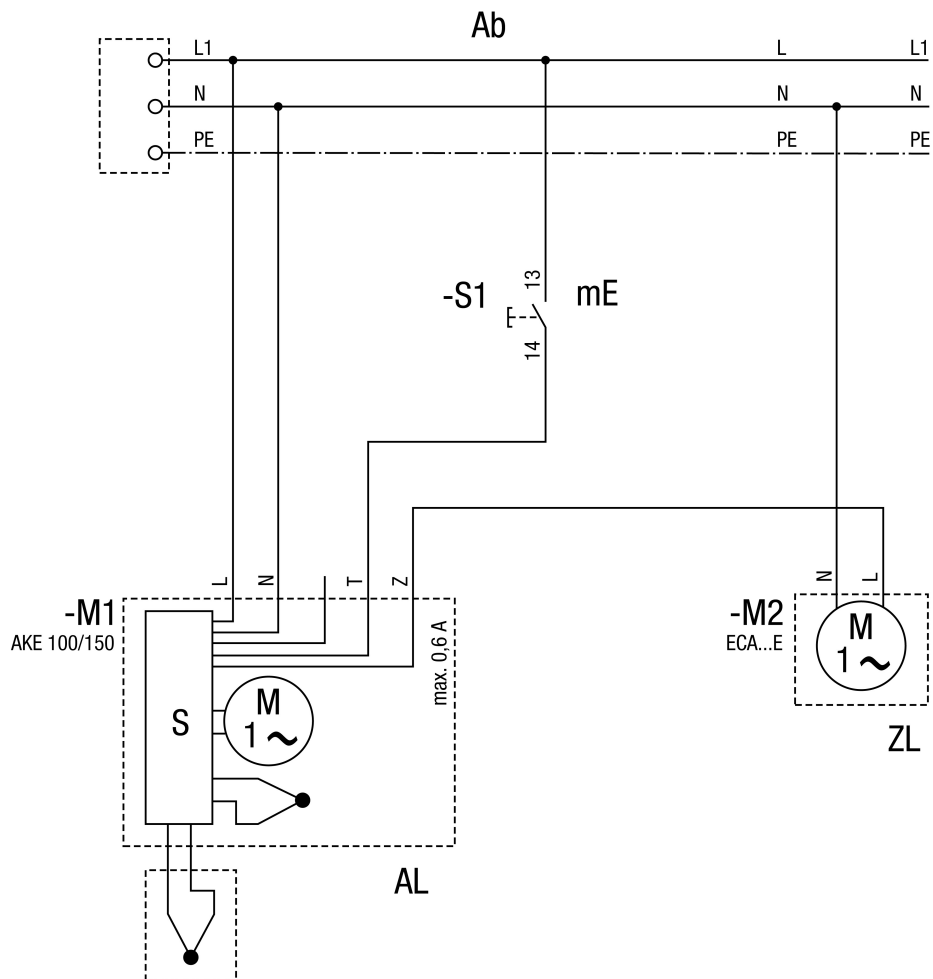

## AKE 100

EF - Entfeuchtungssteuerung  
T1 - Optionaler Taster zum Manuellen Betrieb  
Z - Anschluss für optionales Zuluftelement, z.B. ECA 11 E

- Ab - Absicherung bauseits
- mE - Option manuelles Einschalten
- S - Steuerung
- AL - Abluft
- ZL - Option Zuluft