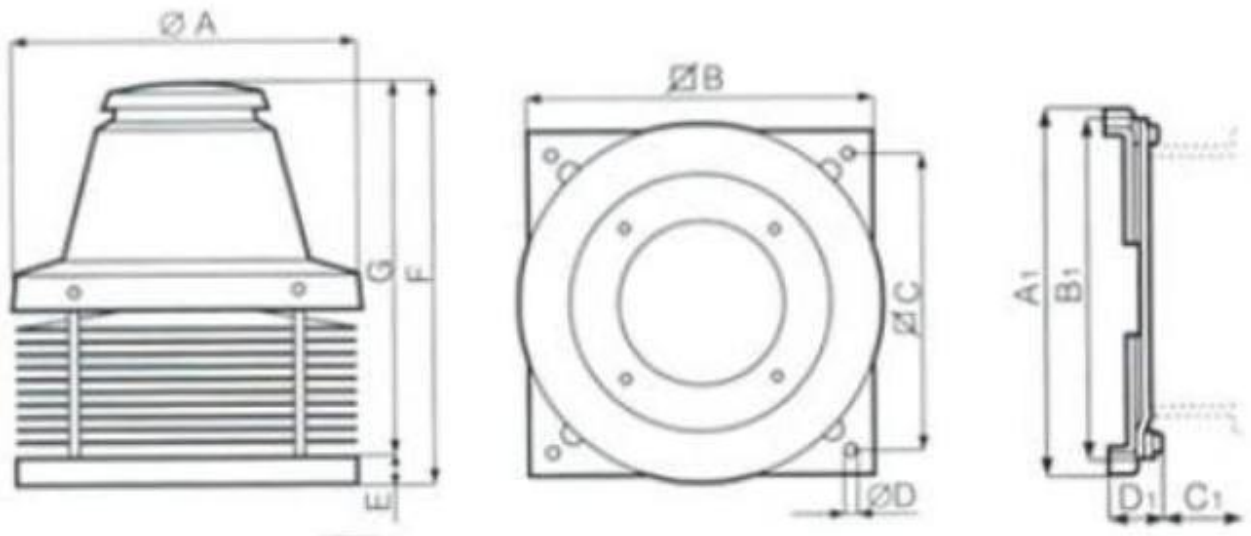

Abmessungen / Dimensions / Dimensioni

Kaminventilator Tiracamino, 230V.

Masse / Dimensions / Dimensioni, mm

Dimensione A (mm)

Ø 405 -
A1 401

Dimensione B (mm)

410 - B1
357

Dimensione C (mm)

357 - C1
140

Dimensione D (mm)

Ø 10 - D1
40

Dimensione E (mm)

38

Dimensione F (mm)

518

Dimensione G (mm)