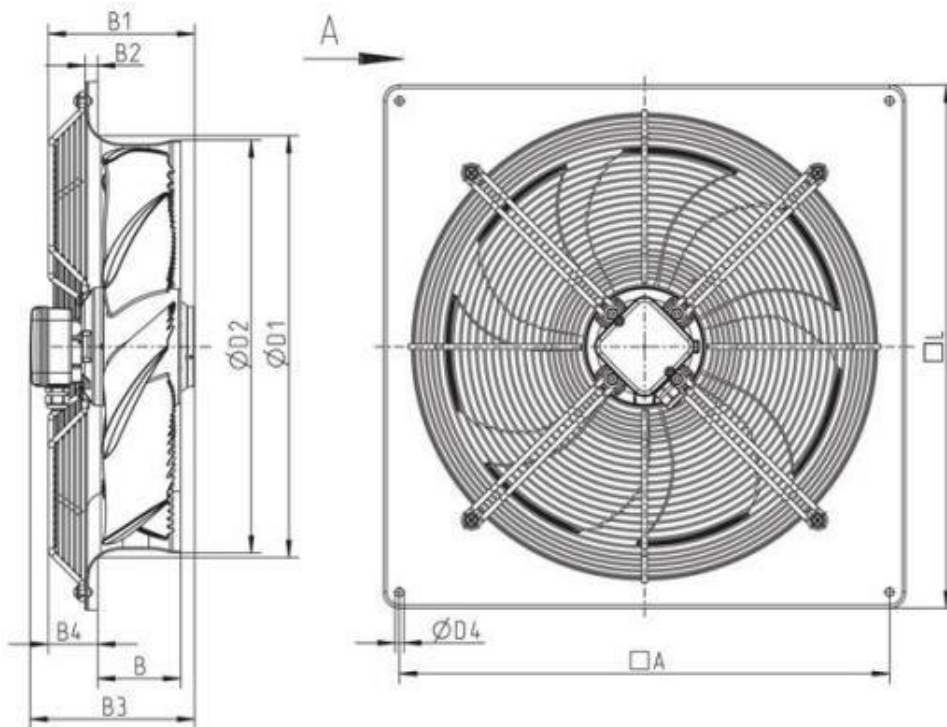

... wir bewegen Luft!

**Risch Lufttechnik AG**

Ihr Fachhandel der Lüftungs- und Klimabranche  
 Votre commerce spécialisé en ventilation et climatisation

**Abmessungen**

	□A	B	B1	B2	B3	B4	ØD1	ØD2	ØD4	□L
AW 400DV	490	88	146	12	182	54	420	412	9	540
AW 400E4	490	88	146	12	182	54	420	412	9	540

A = Air direction