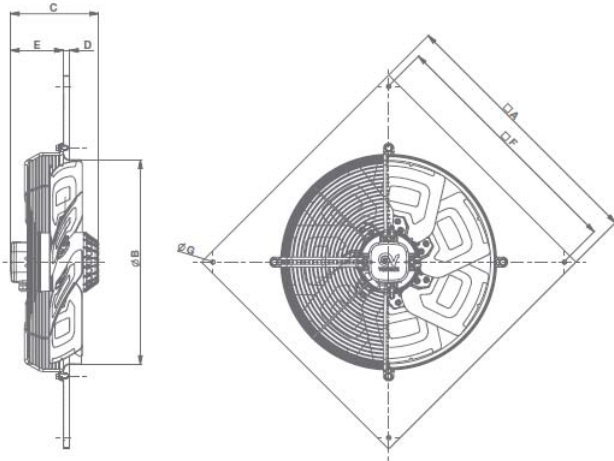

Abmessungen / Dimensions / Dimensioni

Vortice Serie A E, 230/400V

Models	∇A	Ø B	C	D	E	∇F	Ø G	Kg
A-E 252 M	320	264	149	10	82	280	8	2.1
A-E 254 M								2.5
A-E 254 T								3.0
A-E 304 M	380	316	151		84	330		3.4
A-E 304 T								4.0
A-E 354 M	450	359	155		43	380		8
A-E 354 T				6.1				
A-E 404 M	510	406	200	75	430	12	6.1	
A-E 404 T			207				6.3	
A-E 454 M		455	200	60	530	12	6.3	
A-E 454 T			207				6.5	
A-E 504 M	630	507	218	72	530	11	13.2	
A-E 504 T			198				11.1	
A-E 506 M		507	218	72	530	11	13.2	
A-E 506 T			198				11.1	
A-E 564 T	725	563	218	67	675	11	14.8	
A-E 566 M				67			14.8	
A-E 566 T				68			15.8	
A-E 636 T	805	638			68	750		15.8

Masse / Dimensions / Dimensioni, mm

A-E	Ø
252	275
254	275
304	325
354	380
404	430
454	480
504	530
506	530
606	630
560	590
630	660

... wir bewegen Luft!

Risch Lufttechnik AG

Ihr Fachhandel der Lüftungs- und Klimabranche
Votre commerce spécialisé en ventilation et climatisation