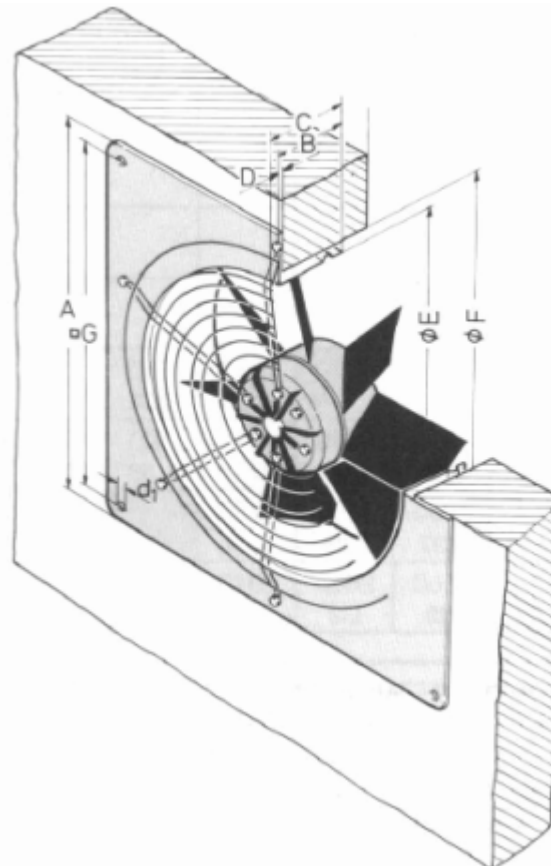

Abmessungen / Dimensions / Dimensioni

Axial Ventilator Fischbach AW 500 / E35

Ventilateur axiale Fischbach AW 500 / E35

Ventilatore axiale Fischbach AW 500 / E35

Bezeichnung	Gewicht [kg]	A	B	C	D	E	F	G	d1
AW 315/ E15	8	430	82	117	11	317	350	380	9
AW 350/ E15	11	485	86	115	12	357	400	435	9
AW 420/ E15	14	575	120	144	16	427	510	535	11
AW 500/ E35 A 500/ E 35 A 500/ D 500	20	655	120	154	16	504	560	615	11
AW 560/ E35 A 560/ E65	27	725	120	154	16	559	625	675	11
A 630/ E80 AW 630/ D850 A 630/ D1	30	805	150	184	20	635	700	750	11

Masse / Dimensions / Dimensioni, mm