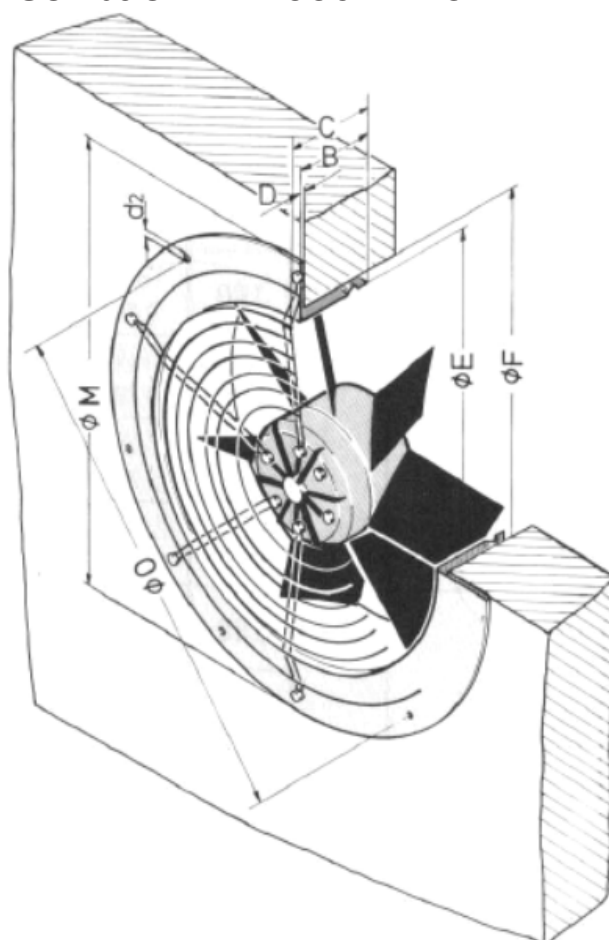

Abmessungen / Dimensions / Dimensioni

Axial Ventilator Fischbach AW 350 / E15

Ventilateur axiale Fischbach AW 350 / E15

Ventilatore axiale Fischbach AW 350 / E15

Bezeichnung	Gewicht [kg]	B	C	D	E	F	M	O	d2
AW 315/ E15	7,5	82	117	11	317	350	397	380	9
AW 350/ E15	9,8	86	115	12	358	400	460	442	9
AW 420/ E15	12,8	120	144	14	426	510	607	578	11
AW 500/ E35 A 500/ E35 A 500/ D500	18,4	120	154	16	504	560	657	628	11
AW 560/ E35 A 560/ E65	25,5	120	154	16	560	625	707	678	11
A 630/E 80 AW 630/ D850 A 630/ D1	28,7	150	184	20	635	700	840	790	11

Masse / Dimensions / Dimensioni, mm