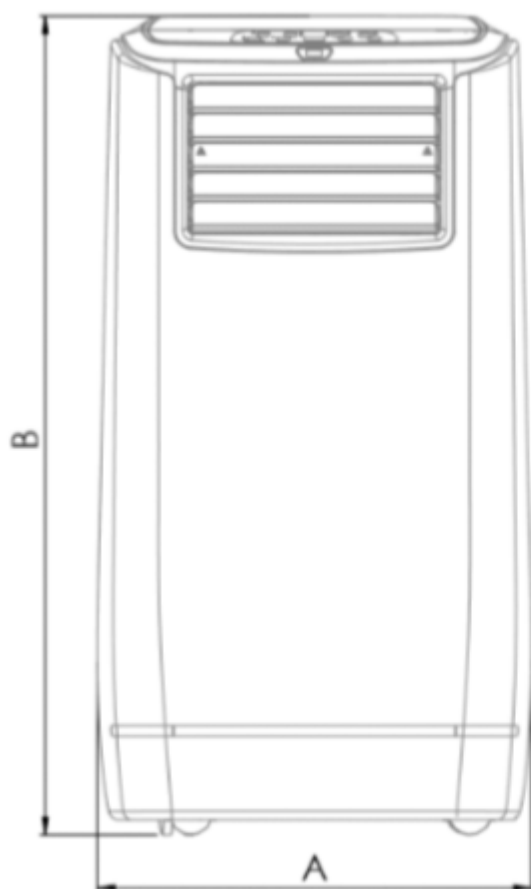

Abmessungen / Dimensions / Dimensioni

Mobiles Klimagerät Vort-Kryo Polar EVO 11
Climatiseur mobile Vort-Kryo Polar EVO 11
Climatizzatore portatile Vort-Kryo Polar EVO 11

A (mm)	B (mm)	C (mm)
358	420	300

Masse / Dimensions / Dimensioni, mm